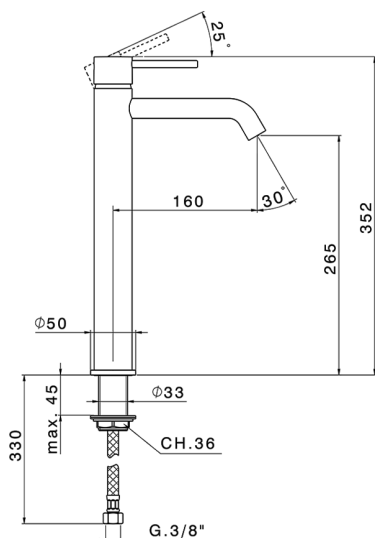

## Miscelatore monocomando lavabo alto NUOVA KIRUNA\_K2004540

MODELLO **K2004540**

Miscelatore monocomando lavabo alto, senza scarico, flex inox G.3/8"

### CARATTERISTICHE

Ricambio Cartuccia **ZZ99672000**

**Cartuccia Monocomando 35 mm**