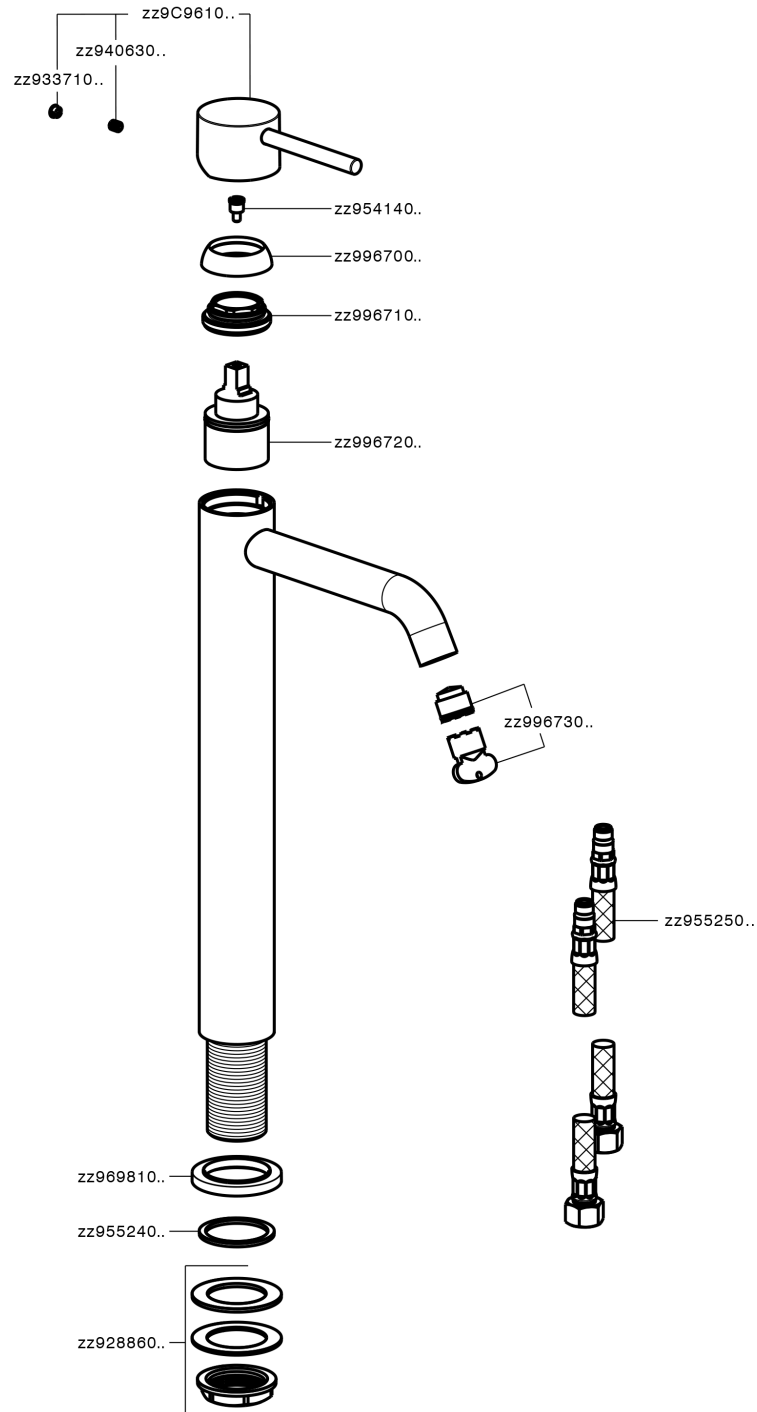

Miscelatore monocomando lavabo alto NUOVA KIRUNA_K2004540

K2004540

<https://www.huberitalia.com/miscelatore-monocomando-lavabo-alto-nuova-kiruna-k2004540>

2025-02-03