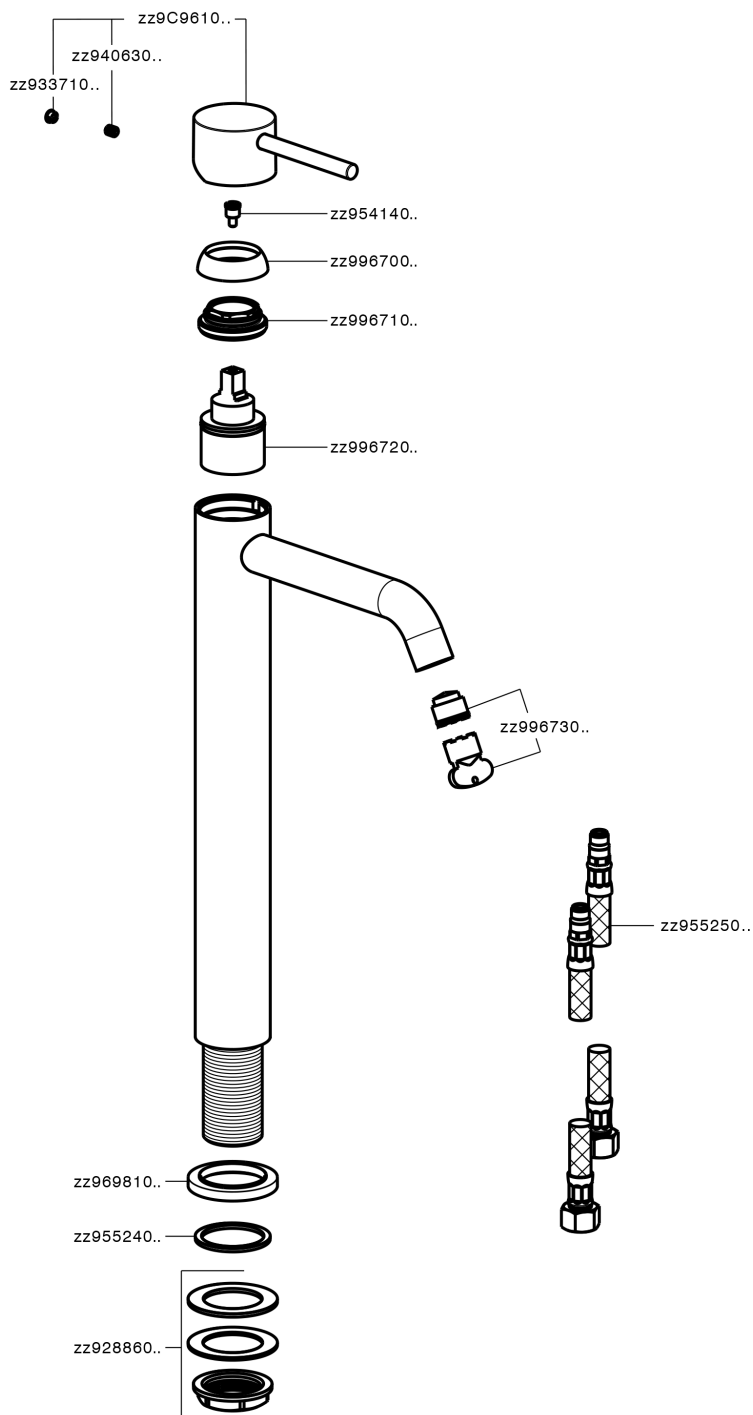

Miscelatore monocomando lavabo alto NUOVA KIRUNA_K2004540

K2004540

<https://www.huberitalia.com/miscelatore-monocomando-lavabo-alto-nuova-kiruna-k2004540>

2024-12-25