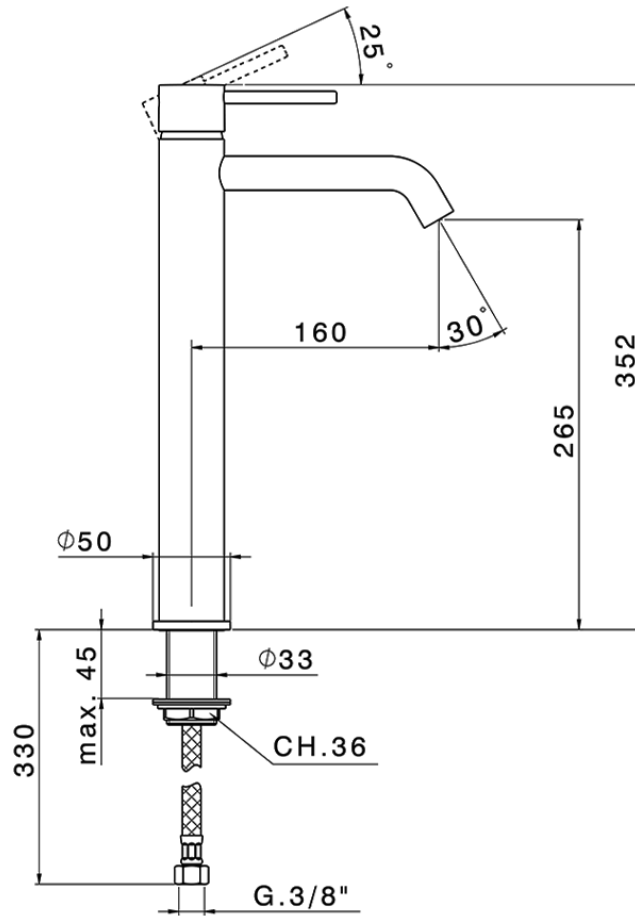

Miscelatore monocomando lavabo alto NUOVA KIRUNA_K2004540

K2004540

<https://www.huberitalia.com/miscelatore-monocomando-lavabo-alto-nuova-kiruna-k2004540>

2024-12-25