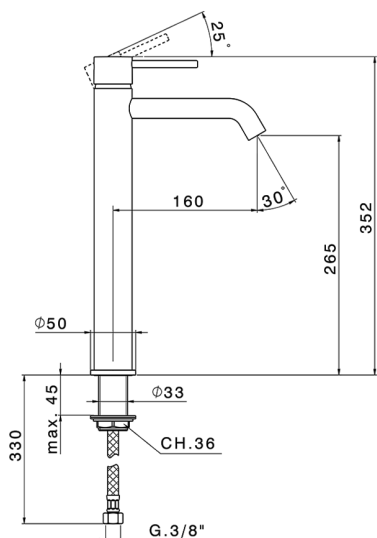

Miscelatore monocomando lavabo alto NUOVA KIRUNA_K2004540

MODELLO **K2004540**

Miscelatore monocomando lavabo alto, senza scarico, flex inox G.3/8"

FINITURE DISPONIBILI

-  **21** 21 Cromo
-  **26** 26 Vecchio Rame
-  **2F** 2F Nichel Spazzolato
-  **2W** 2W Oro Spazzolato
-  **40** 40 Nero Opaco
-  **4Q** 4Q Bianco Opaco

CARATTERISTICHE

Ricambio Cartuccia **ZZ99672000**

Cartuccia Monocomando 35 mm

EcoStop

Con il Dispositivo EcoStop l'apertura dell'acqua avviene con un punto duro al 50% circa della portata. Un fermo a metà apertura, da vincere con una leggera forza solo e soltanto quando ci sia una reale necessità di richiesta d'acqua alla massima portata. Ciò permette di consumare fino al 50% in meno di acqua.

Miscelatore monocomando lavabo alto NUOVA KIRUNA_K2004540

K2004540

<https://huberitalia.com/miscelatore-monocomando-lavabo-alto-nuova-kiruna-k2004540>

2024-12-04