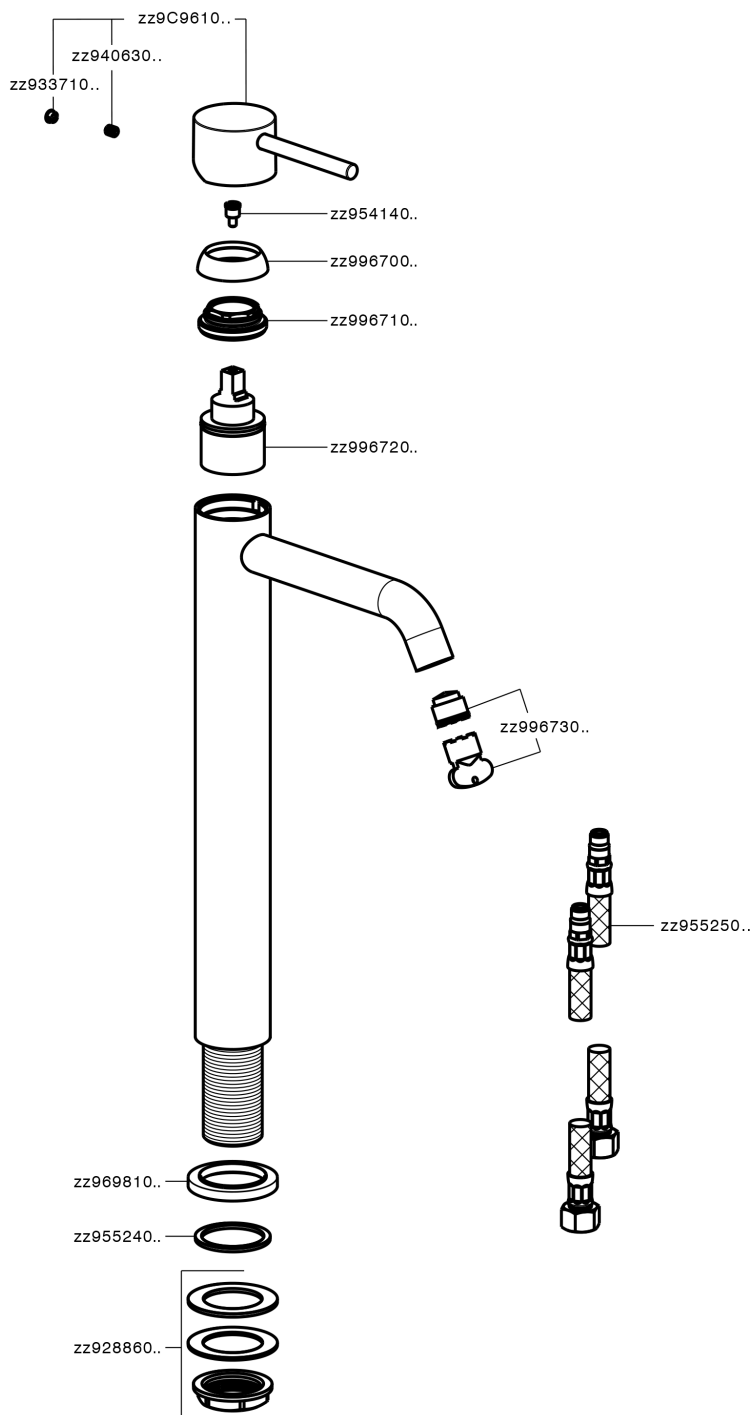

Miscelatore monocomando lavabo alto NUOVA KIRUNA_K2004540

MODELLO **K2004540**

Miscelatore monocomando lavabo alto, senza scarico, flex inox G.3/8"

FINITURE DISPONIBILI

-  **21** 21 Cromo
-  **26** 26 Vecchio Rame
-  **2F** 2F Nichel Spazzolato
-  **2W** 2W Oro Spazzolato
-  **40** 40 Nero Opaco
-  **4Q** 4Q Bianco Opaco

CARATTERISTICHE

Ricambio Cartuccia **ZZ99672000**

Cartuccia Monocomando 35 mm

EcoStop

Con il Dispositivo EcoStop l'apertura dell'acqua avviene con un punto duro al 50% circa della portata. Un fermo a metà apertura, da vincere con una leggera forza solo e soltanto quando ci sia una reale necessità di richiesta d'acqua alla massima portata. Ciò permette di consumare fino al 50% in meno di acqua.

Miscelatore monocomando lavabo alto NUOVA KIRUNA_K2004540

K2004540

<https://huberitalia.com/miscelatore-monocomando-lavabo-alto-nuova-kiruna-k2004540>

2024-12-04