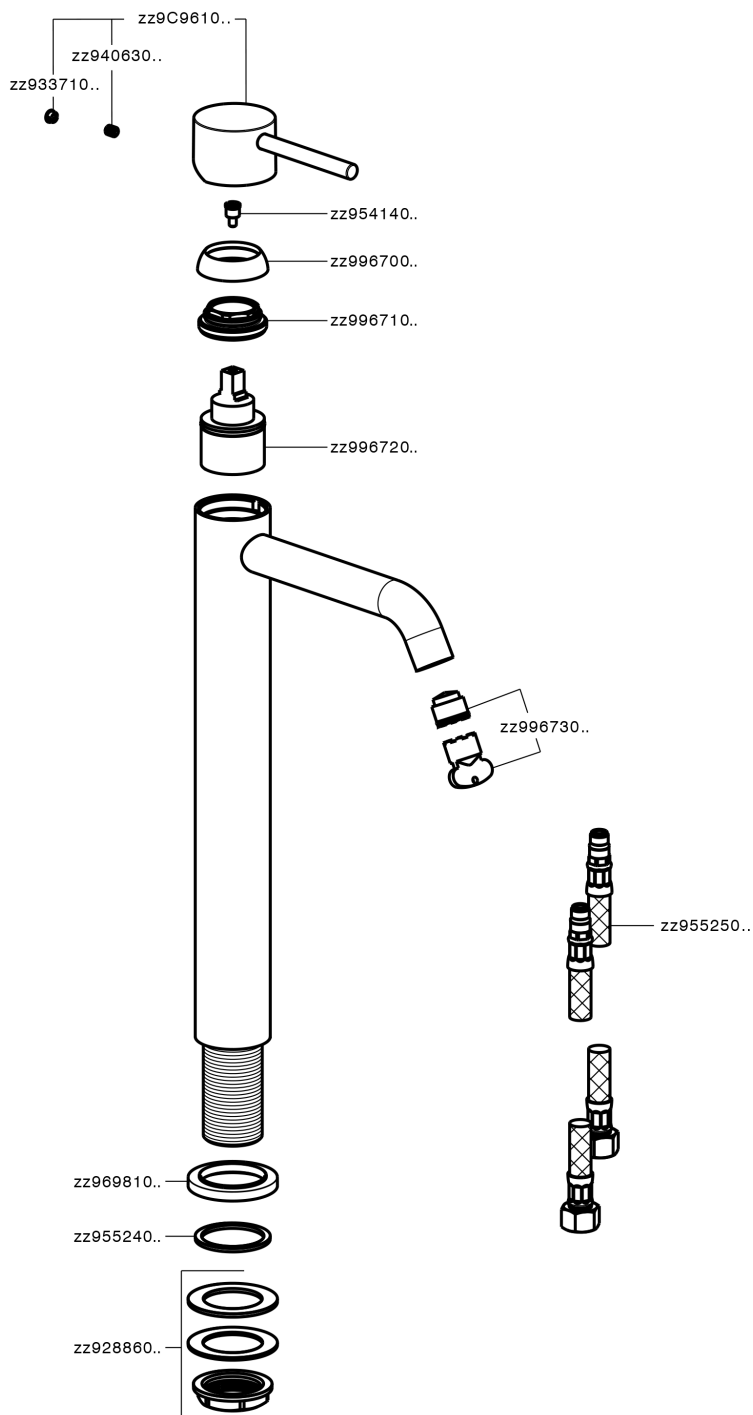

Miscelatore monocomando lavabo alto NUOVA KIRUNA_K2004540

K2004540

<https://huberitalia.com/miscelatore-monocomando-lavabo-alto-nuova-kiruna-k2004540>

2024-12-04