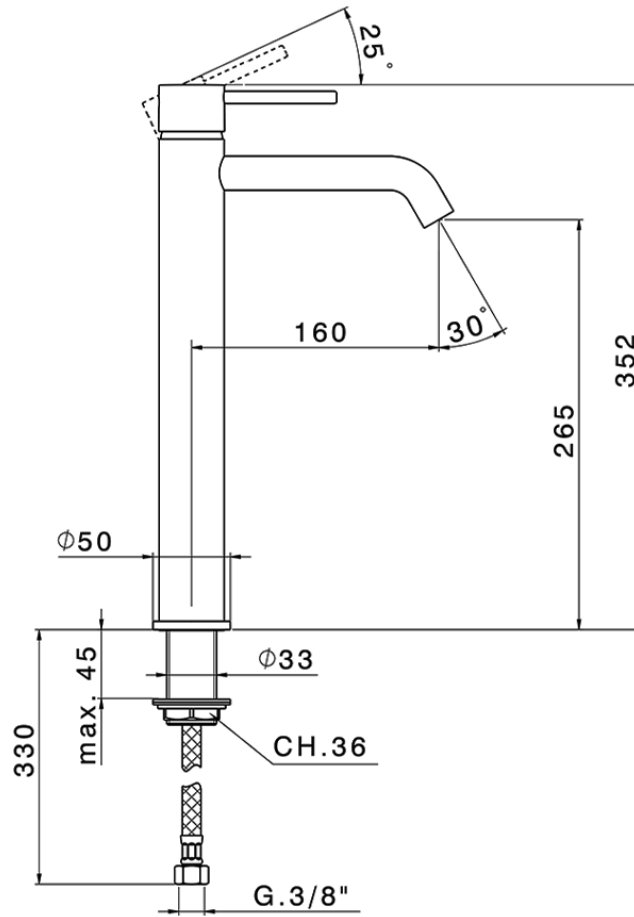

Miscelatore monocomando lavabo alto NUOVA KIRUNA_K2004540

K2004540

<https://huberitalia.com/miscelatore-monocomando-lavabo-alto-nuova-kiruna-k2004540>

2024-12-04