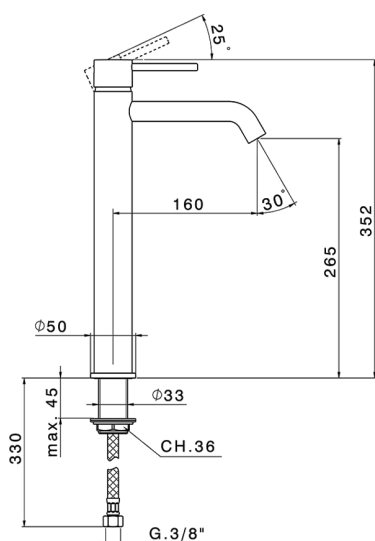

Miscelatore monocomando lavabo alto NUOVA KIRUNA_K2004540

MODELLO **K2004540**

Miscelatore monocomando lavabo alto, senza scarico, flex inox G.3/8"

FINITURE DISPONIBILI

-  **21** 21 Cromo
-  **26** 26 Vecchio Rame
-  **2F** 2F Nichel Spazzolato
-  **2W** 2W Oro Spazzolato
-  **40** 40 Nero Opaco
-  **4Q** 4Q Bianco Opaco

CARATTERISTICHE

Ricambio Cartuccia **ZZ99672000**

Cartuccia Monocomando 35 mm

EcoStop

Con il Dispositivo EcoStop l'apertura dell'acqua avviene con un punto duro al 50% circa della portata. Un fermo a metà apertura, da vincere con una leggera forza solo e soltanto quando ci sia una reale necessità di richiesta d'acqua alla massima portata. Ciò permette di consumare fino al 50% in meno di acqua.

Miscelatore monocomando lavabo alto NUOVA KIRUNA_K2004540

K2004540

<https://www.huberitalia.com/miscelatore-monocomando-lavabo-alto-nuova-kiruna-k2004540>

2025-02-03