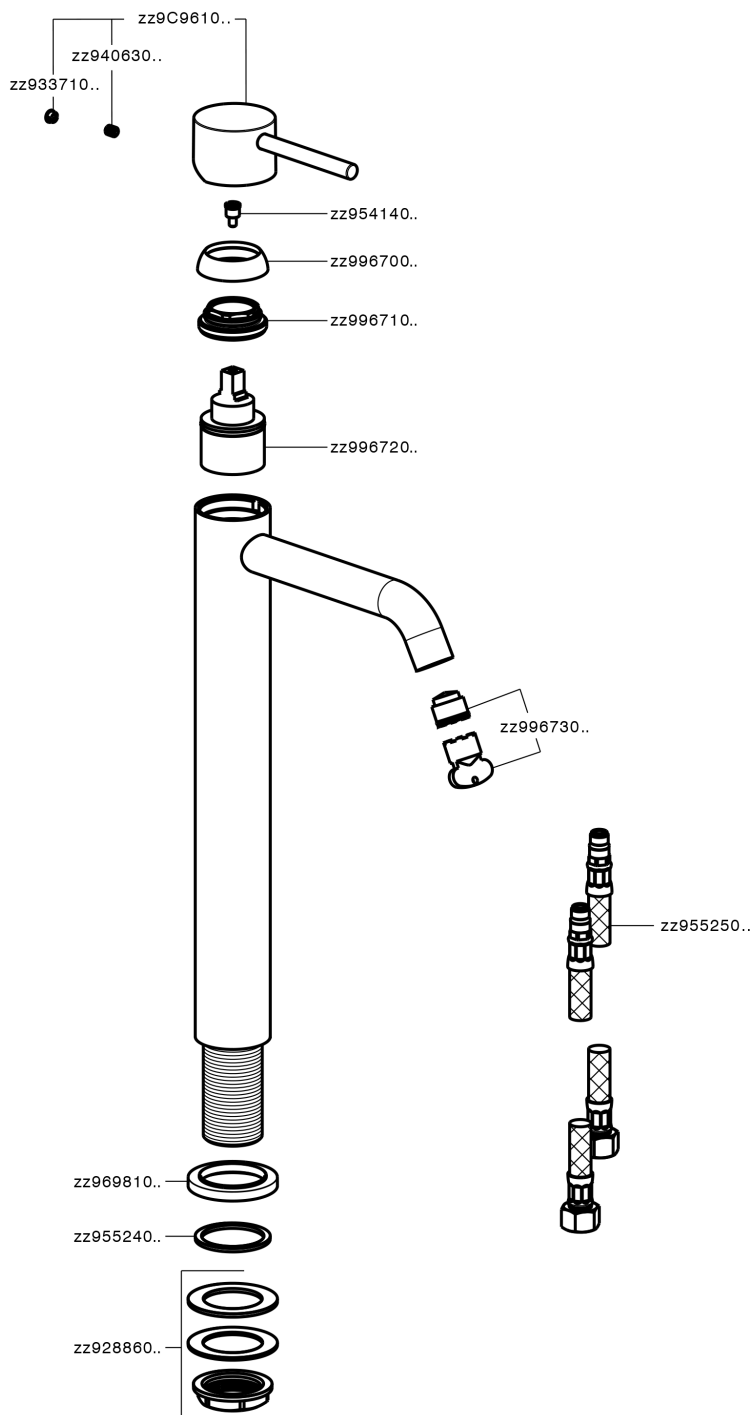

Miscelatore monocomando lavabo alto NUOVA KIRUNA_K2004540

MODELLO **K2004540**

Miscelatore monocomando lavabo alto, senza scarico, flex inox G.3/8"

FINITURE DISPONIBILI

-  **21** 21 Cromo
-  **26** 26 Vecchio Rame
-  **2F** 2F Nichel Spazzolato
-  **2W** 2W Oro Spazzolato
-  **40** 40 Nero Opaco
-  **4Q** 4Q Bianco Opaco

CARATTERISTICHE

Ricambio Cartuccia **ZZ99672000**

Cartuccia Monocomando 35 mm

EcoStop

Con il Dispositivo EcoStop l'apertura dell'acqua avviene con un punto duro al 50% circa della portata. Un fermo a metà apertura, da vincere con una leggera forza solo e soltanto quando ci sia una reale necessità di richiesta d'acqua alla massima portata. Ciò permette di consumare fino al 50% in meno di acqua.

Miscelatore monocomando lavabo alto NUOVA KIRUNA_K2004540

K2004540

<https://www.huberitalia.com/miscelatore-monocomando-lavabo-alto-nuova-kiruna-k2004540>

2024-12-25