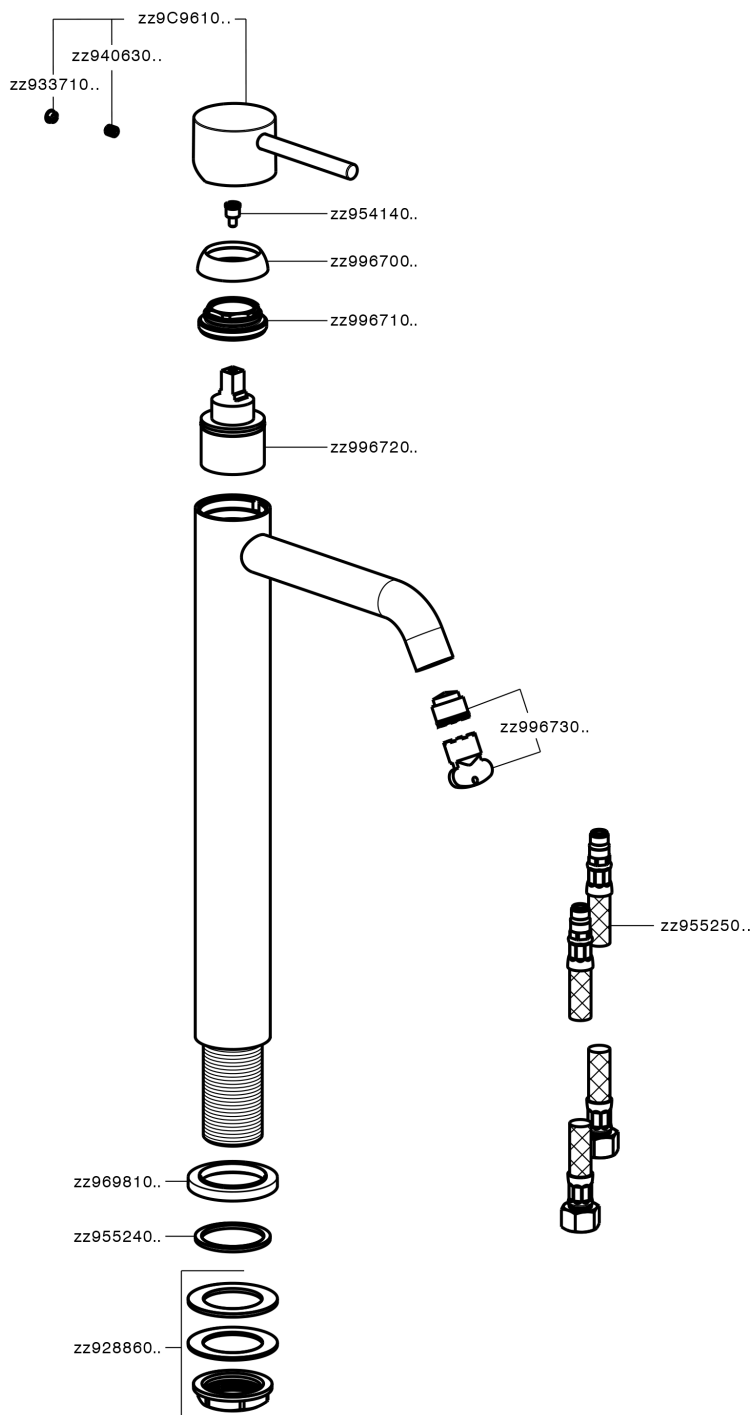

Miscelatore monocomando lavabo alto NUOVA KIRUNA_K2004540

MODELLO **K2004540**

Miscelatore monocomando lavabo alto, senza scarico, flex inox G.3/8"

FINITURE DISPONIBILI

-  **21** 21 Cromo
-  **26** 26 Vecchio Rame
-  **2F** 2F Nichel Spazzolato
-  **2W** 2W Oro Spazzolato
-  **40** 40 Nero Opaco
-  **4Q** 4Q Bianco Opaco

CARATTERISTICHE

Ricambio Cartuccia **ZZ99672000**

Cartuccia Monocomando 35 mm

EcoStop

Con il Dispositivo EcoStop l'apertura dell'acqua avviene con un punto duro al 50% circa della portata. Un fermo a metà apertura, da vincere con una leggera forza solo e soltanto quando ci sia una reale necessità di richiesta d'acqua alla massima portata. Ciò permette di consumare fino al 50% in meno di acqua.

Miscelatore monocomando lavabo alto NUOVA KIRUNA_K2004540

K2004540

<https://www.huberitalia.com/miscelatore-monocomando-lavabo-alto-nuova-kiruna-k2004540>

2025-02-03