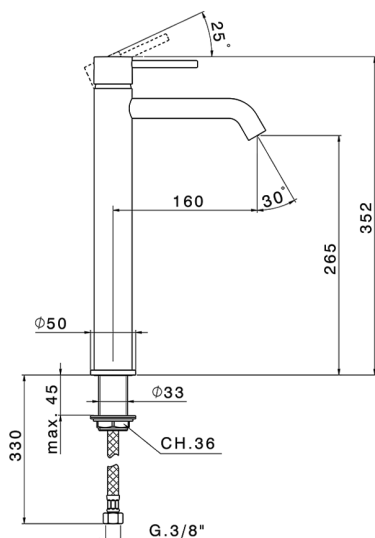

Miscelatore monocomando lavabo alto NUOVA KIRUNA_K2004540

MODELLO **K2004540**

Miscelatore monocomando lavabo alto, senza scarico, flex inox G.3/8"

FINITURE DISPONIBILI

-  **21** 21 Cromo
-  **26** 26 Vecchio Rame
-  **2F** 2F Nichel Spazzolato
-  **2W** 2W Oro Spazzolato
-  **40** 40 Nero Opaco
-  **4Q** 4Q Bianco Opaco

CARATTERISTICHE

Ricambio Cartuccia **ZZ99672000**

Cartuccia Monocomando 35 mm

EcoStop

Con il Dispositivo EcoStop l'apertura dell'acqua avviene con un punto duro al 50% circa della portata. Un fermo a metà apertura, da vincere con una leggera forza solo e soltanto quando ci sia una reale necessità di richiesta d'acqua alla massima portata. Ciò permette di consumare fino al 50% in meno di acqua.

Miscelatore monocomando lavabo alto NUOVA KIRUNA_K2004540

K2004540

<https://www.huberitalia.com/miscelatore-monocomando-lavabo-alto-nuova-kiruna-k2004540>

2024-12-25