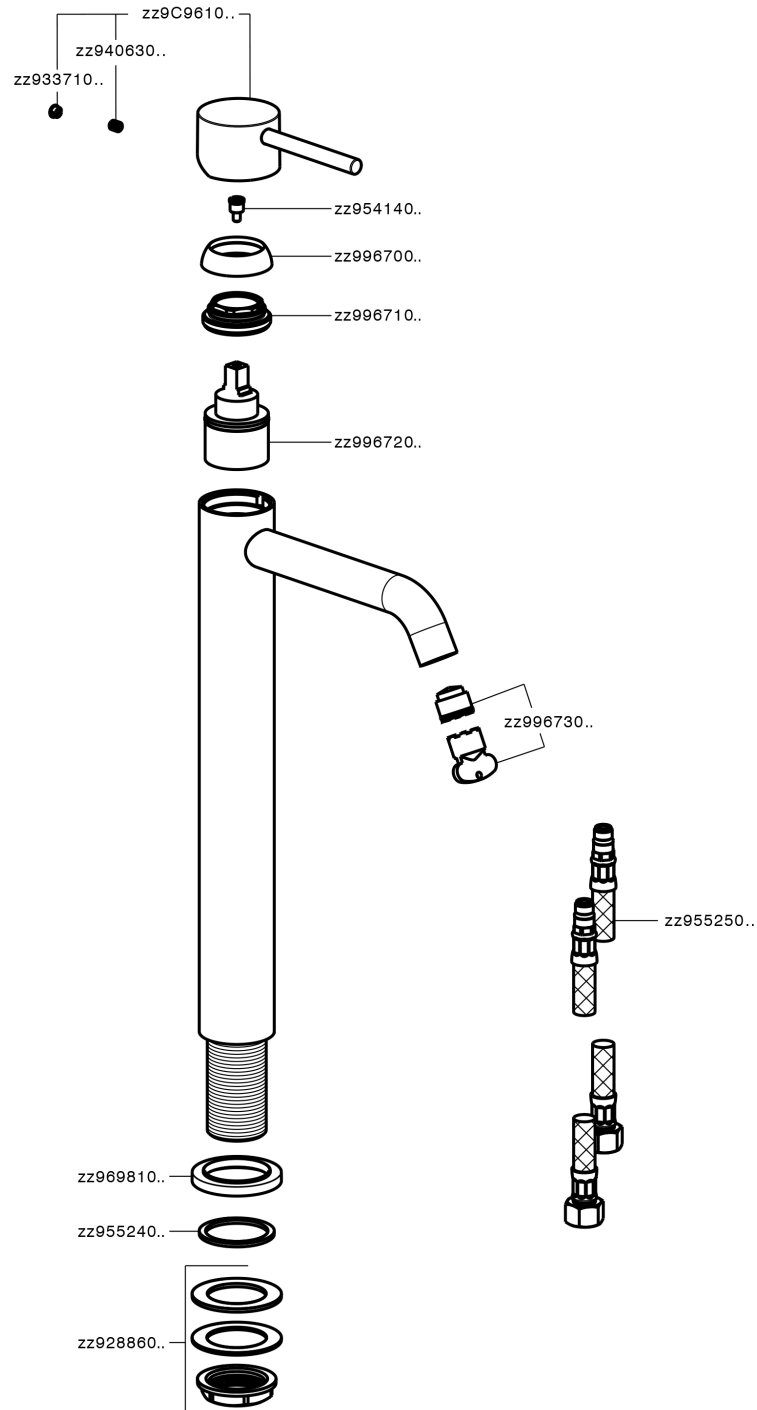

Miscelatore monocomando lavabo alto NUOVA KIRUNA_K2004540

K2004540

<https://www.huberitalia.com/miscelatore-monocomando-lavabo-alto-nuova-kiruna-k2004540>

2025-02-03