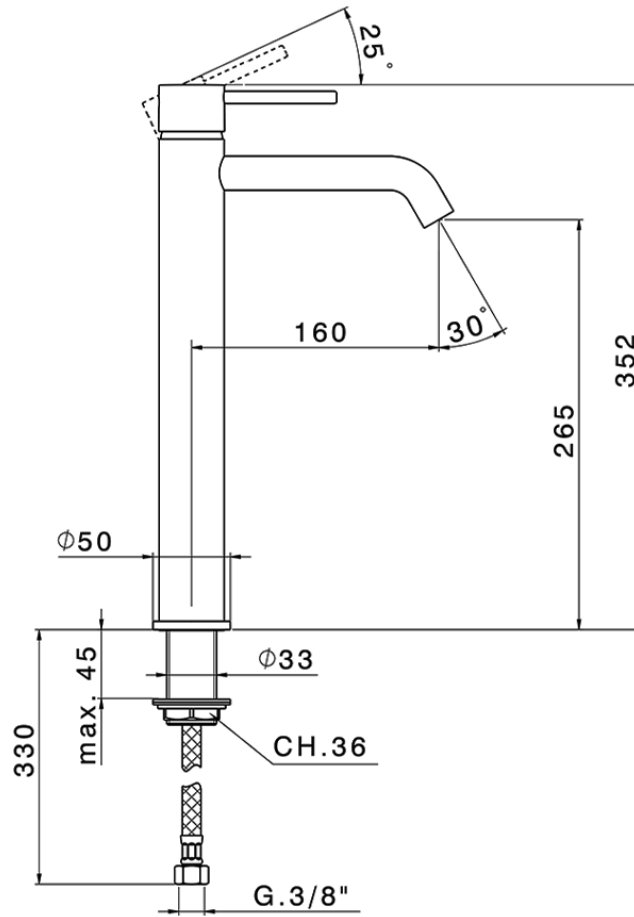

Miscelatore monocomando lavabo alto NUOVA KIRUNA_K2004540

K2004540

<https://www.huberitalia.com/miscelatore-monocomando-lavabo-alto-nuova-kiruna-k2004540>

2025-02-03