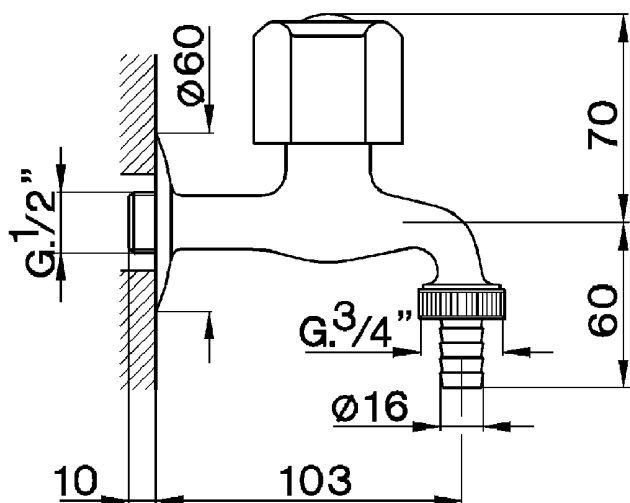

Rubinetto monoacqua a parete EVA_EV001500

MODELLO **EV001500**

Rubinetto monoacqua a parete, con portagomma, senza maniglia

FINITURE DISPONIBILI

CARATTERISTICHE

2024-11-23