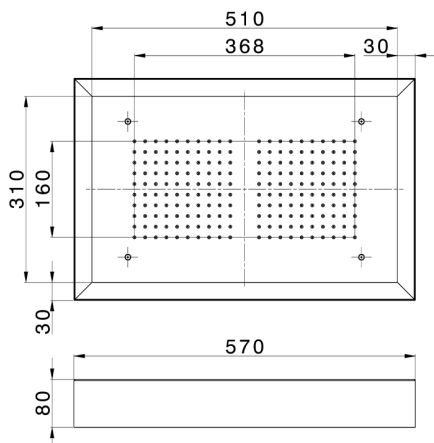

Soffione a soffitto con cromoterapia 570x370 mm ZEN_ZS1C0215

MODELLO **ZS1C0215**

Soffione a soffitto con cromoterapia 570x370 mm, con carter esterno bianco, funzioni pioggia, cromoterapia, con pulsantiera ad incasso, acciaio inox AISI 304