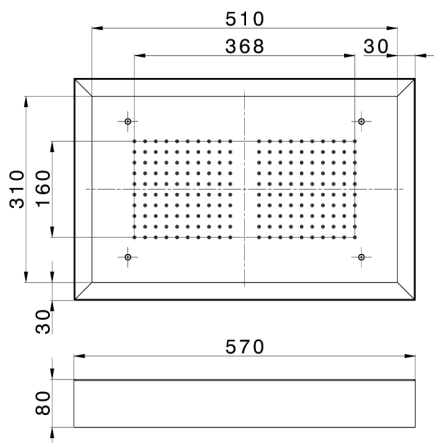

## Soffione a soffitto con cromoterapia 570x370 mm ZEN\_ZS1C0215

MODELLO **ZS1C0215**

Soffione a soffitto con cromoterapia 570x370 mm, con carter esterno bianco, funzioni pioggia, cromoterapia, con pulsantiera ad incasso, acciaio inox AISI 304