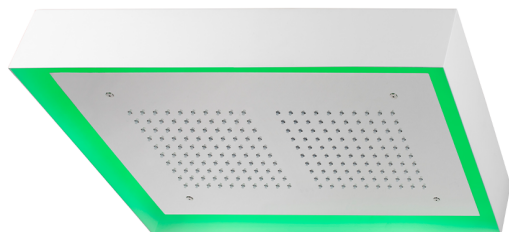

Soffione a soffitto con cromoterapia 570x370 mm ZEN_ZS1C0215

MODELLO **ZS1C0215**

Soffione a soffitto con cromoterapia 570x370 mm, con carter esterno bianco, funzioni pioggia, cromoterapia, con pulsantiera ad incasso, acciaio inox AISI 304

FINITURE DISPONIBILI

40 40 Nero Opaco

4Q 4Q Bianco Opaco

D1 D1 Inox Spazzolato

D2 D2 Inox Lucido

CARATTERISTICHE

2024-11-21