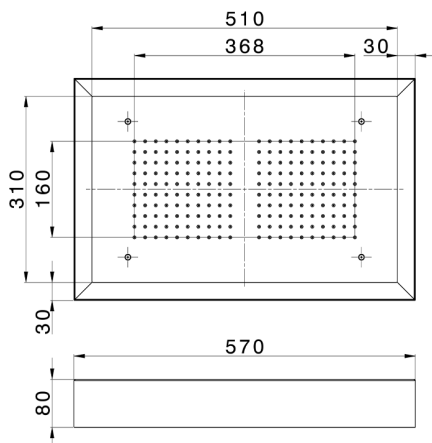

Soffione a soffitto con cromoterapia 570x370 mm ZEN_ZS1C0215

MODELLO **ZS1C0215**

Soffione a soffitto con cromoterapia 570x370 mm, con carter esterno bianco, funzioni pioggia, cromoterapia, con pulsantiera ad incasso, acciaio inox AISI 304