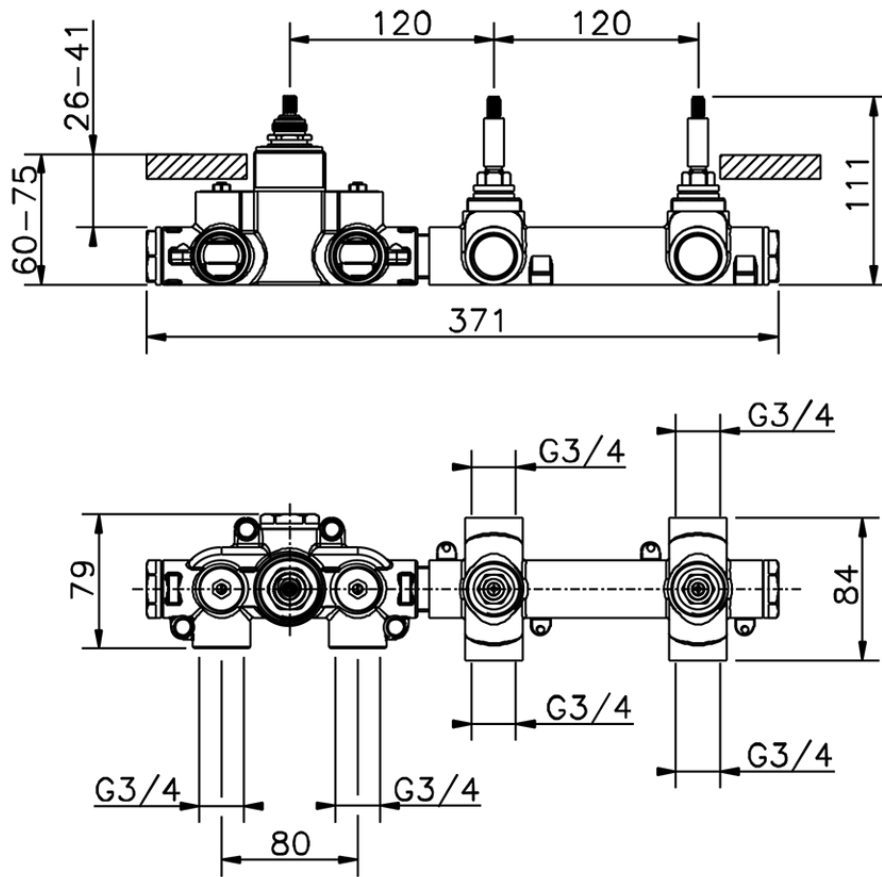

## Parte esterna termo doccia incasso 2 funzioni NUOVA KIRUNA\_K201R200

K201R200

<https://www.huberitalia.com/parte-esterna-termo-doccia-incasso-2-funzioni-nuova-kiruna-k201r200>

ZB01R200

<https://www.huberitalia.com/parte-incasso-termostatico-2-funzioni-incasso-zb01r200>