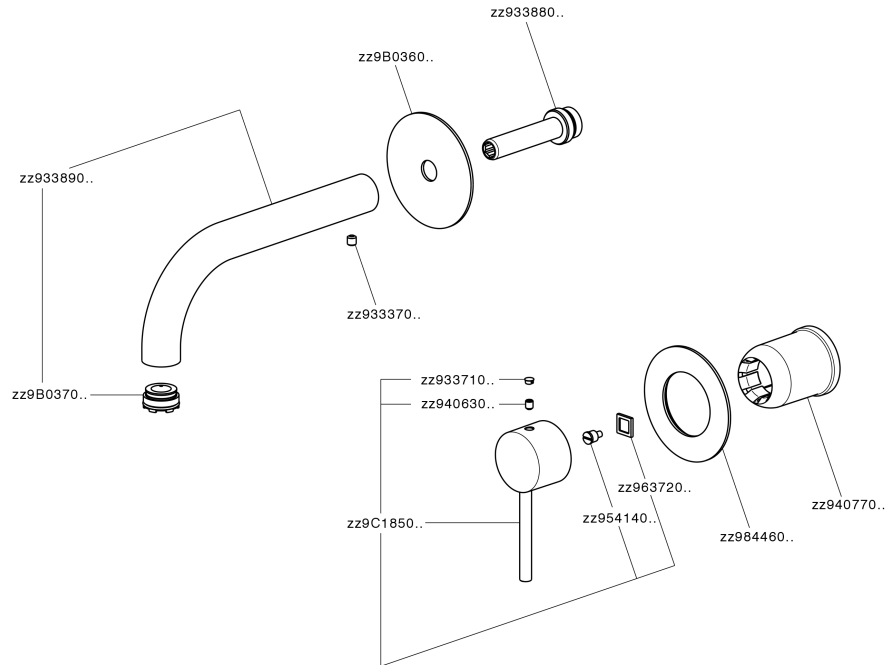

## Parte esterna monocomando lavabo a parete NUOVA KIRUNA\_K200551D

K200551D

<https://huberitalia.com/parte-esterna-monocomando-lavabo-a-parete-nuova-kiruna-k200551d>

Parte incasso monocomando lavabo a parete Easy-Box INCASSO\_ZB002450

ZB002450

<https://huberitalia.com/parte-incasso-monocomando-lavabo-a-parete-easy-box-incasso-zb002450>

2024-11-23