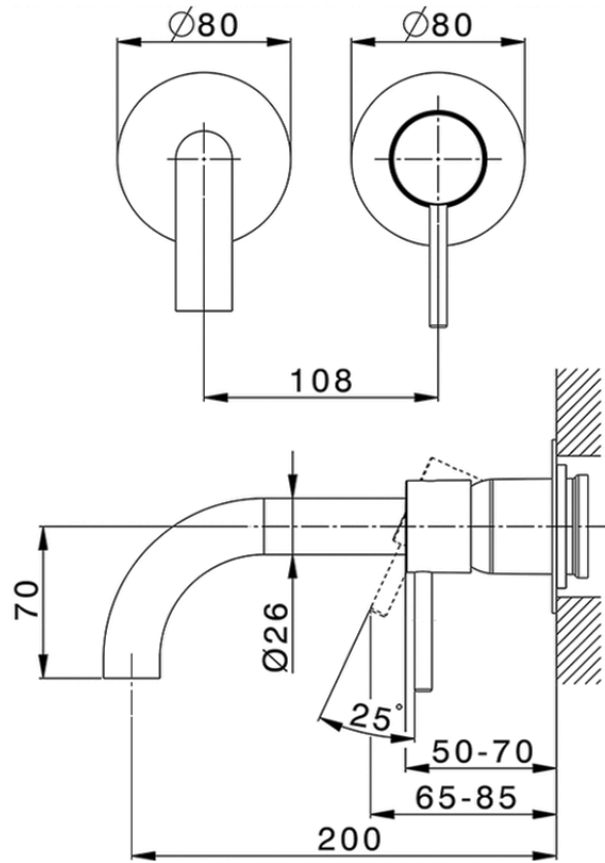

Parte esterna monocomando lavabo a parete NUOVA KIRUNA_K200551D

K200551D

<https://huberitalia.com/parte-esterna-monocomando-lavabo-a-parete-nuova-kiruna-k200551d>

Piastra/Plate/Plaque/Platte/Placa

2-3mm: XX 56-76

10mm: XX 48-68