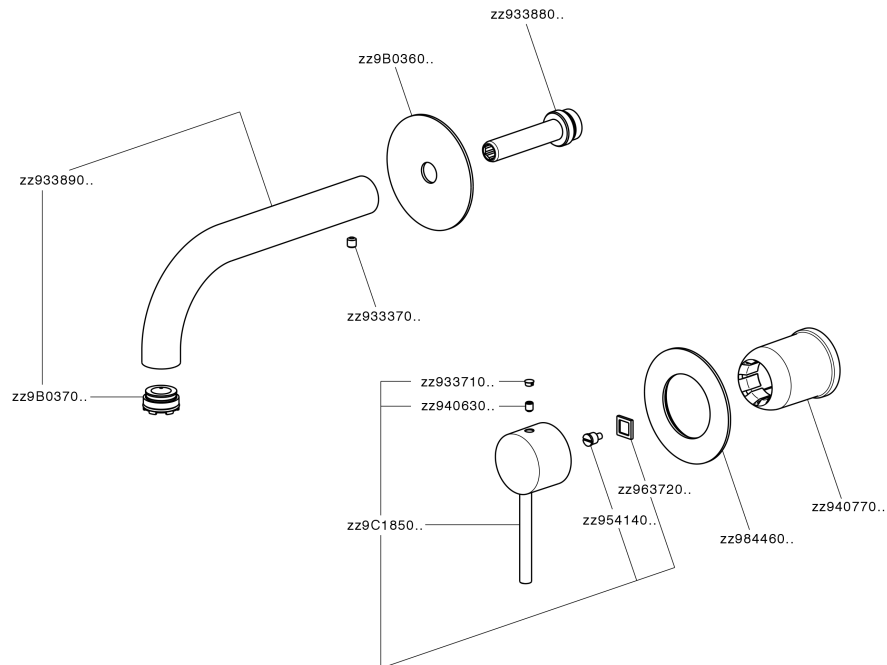

Parte esterna monocomando lavabo a parete NUOVA KIRUNA_K200551D

K200551D

<https://huberitalia.com/parte-esterna-monocomando-lavabo-a-parete-nuova-kiruna-k200551d>

Parte incasso monocomando lavabo a parete Easy-Box INCASSO_ZB002450

ZB002450

<https://huberitalia.com/parte-incasso-monocomando-lavabo-a-parete-easy-box-incasso-zb002450>

2024-11-23