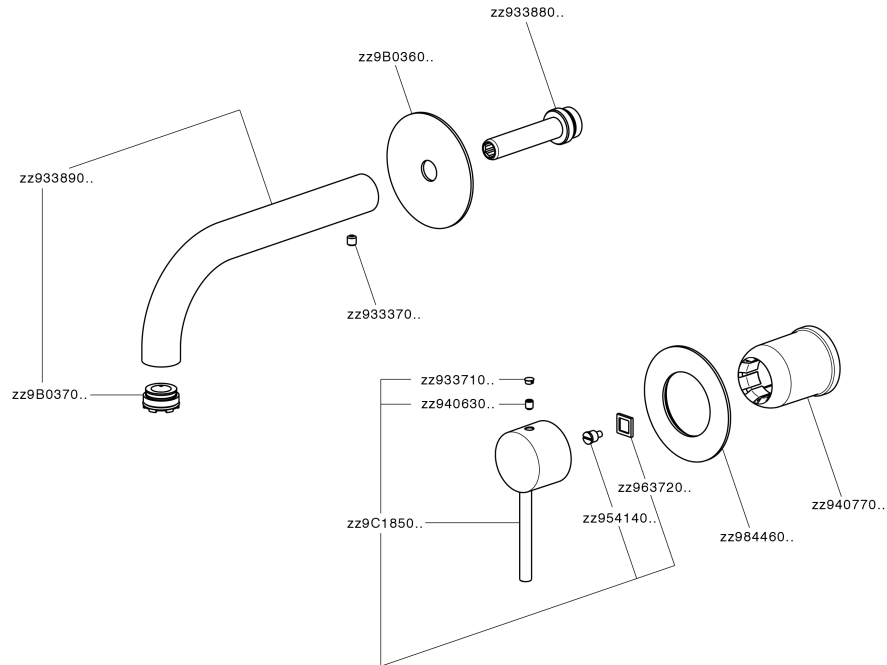

Parte esterna monocomando lavabo a parete NUOVA KIRUNA_K200551D

K200551D

<https://huberitalia.com/parte-esterna-monocomando-lavabo-a-parete-nuova-kiruna-k200551d>

Parte incasso monocomando lavabo a parete Easy-Box INCASSO_ZB002450

ZB002450

<https://huberitalia.com/parte-incasso-monocomando-lavabo-a-parete-easy-box-incasso-zb002450>

2024-11-23