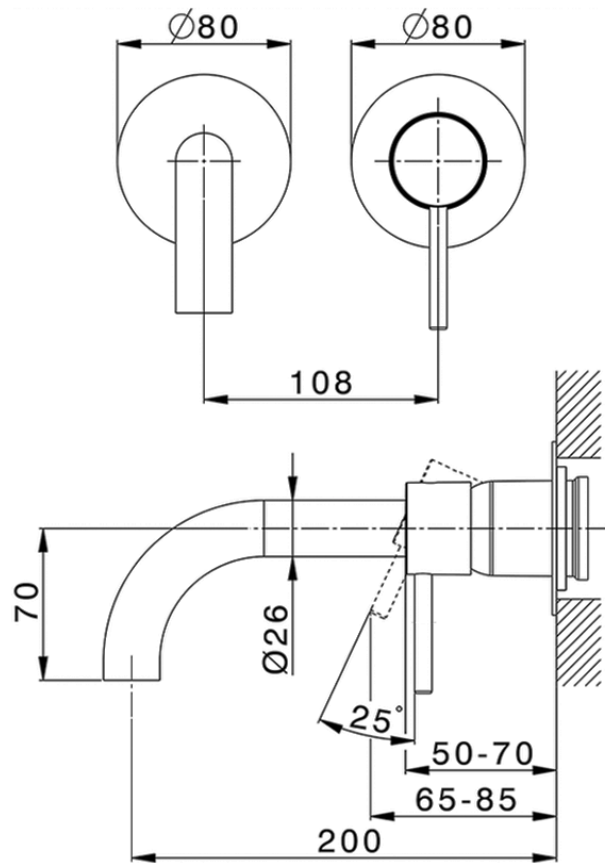

Parte esterna monocomando lavabo a parete NUOVA KIRUNA_K200551D

K200551D

<https://huberitalia.com/parte-esterna-monocomando-lavabo-a-parete-nuova-kiruna-k200551d>

Piastra/Plate/Plaque/Platte/Placa

2-3mm: XX 56-76

10mm: XX 48-68