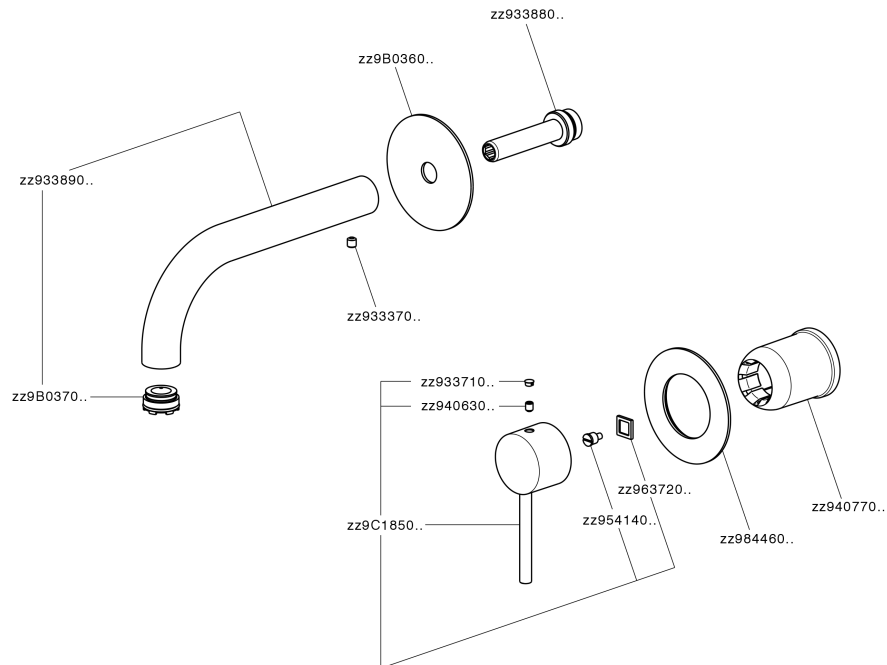

## Parte esterna monocomando lavabo a parete NUOVA KIRUNA\_K200551D

K200551D

<https://huberitalia.com/parte-esterna-monocomando-lavabo-a-parete-nuova-kiruna-k200551d>

Parte incasso monocomando lavabo a parete Easy-Box INCASSO\_ZB002450

ZB002450

<https://huberitalia.com/parte-incasso-monocomando-lavabo-a-parete-easy-box-incasso-zb002450>

2024-11-24