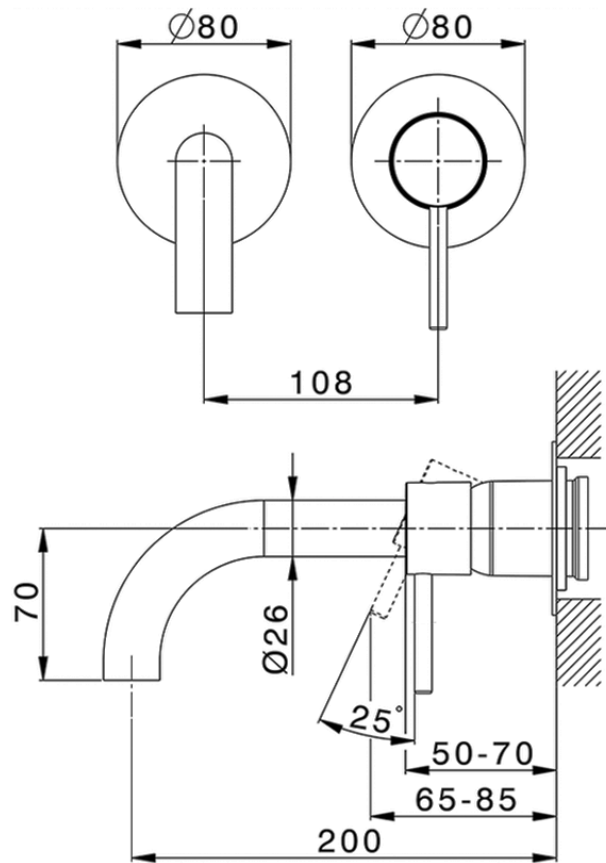

Parte esterna monocomando lavabo a parete NUOVA KIRUNA_K200551D

K200551D

<https://huberitalia.com/parte-esterna-monocomando-lavabo-a-parete-nuova-kiruna-k200551d>

Piastra/Plate/Plaque/Platte/Placa

2-3mm: XX 56-76

10mm: XX 48-68