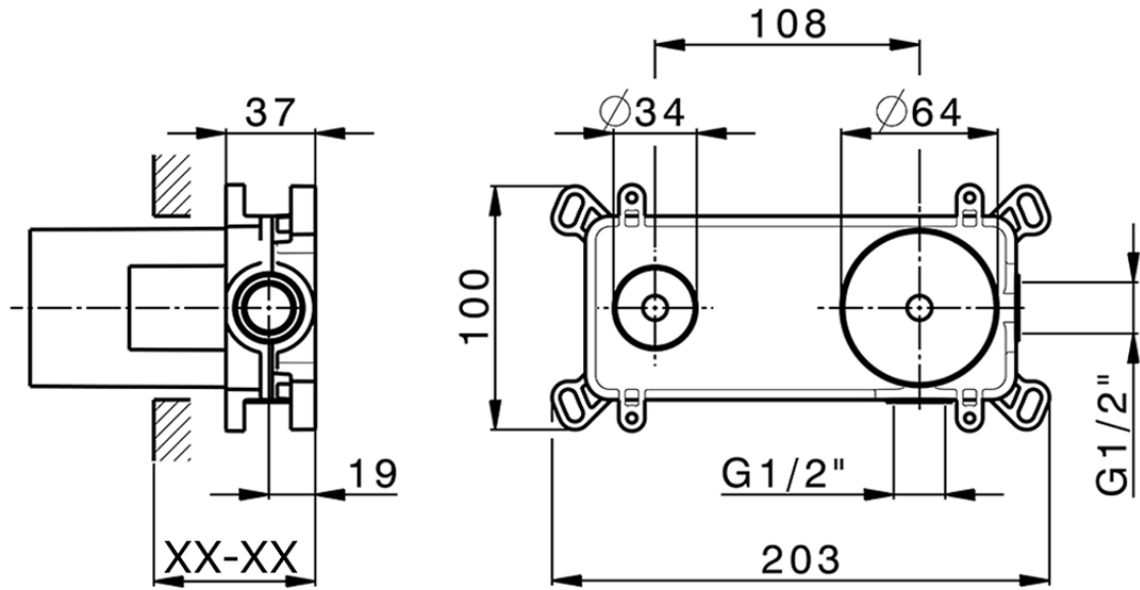

Parte esterna monocomando lavabo a parete NUOVA KIRUNA_K200551D

K200551D

<https://huberitalia.com/parte-esterna-monocomando-lavabo-a-parete-nuova-kiruna-k200551d>

Piastra/Plate/Plaque/Platte/Placa

2-3mm: XX 56-76

10mm: XX 48-68