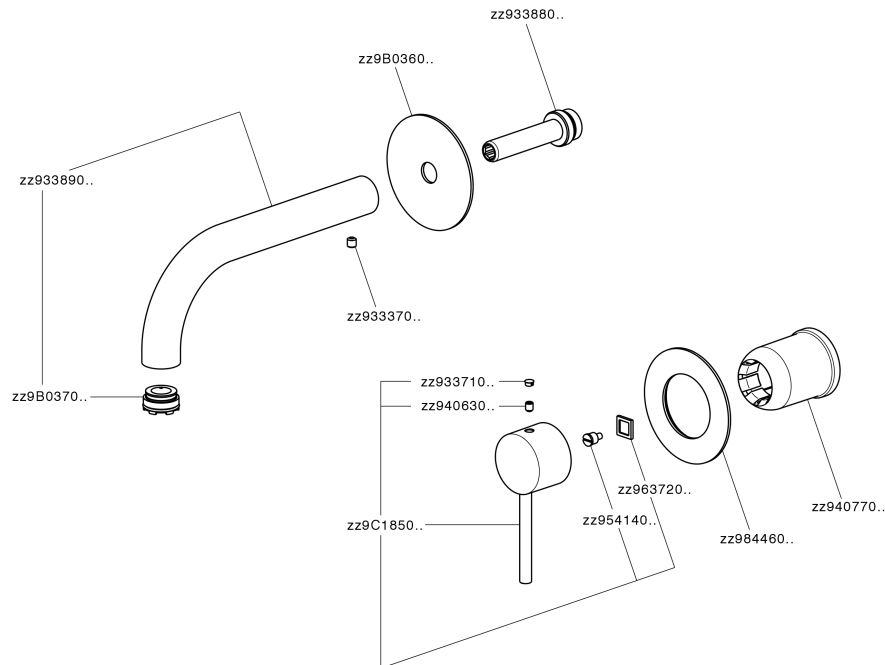

## Parte esterna monocomando lavabo a parete NUOVA KIRUNA\_K200551D

K200551D

<https://huberitalia.com/parte-esterna-monocomando-lavabo-a-parete-nuova-kiruna-k200551d>

**Parte incasso monocomando lavabo a parete Easy-Box INCASSO\_ZB002450**

ZB002450

<https://huberitalia.com/parte-incasso-monocomando-lavabo-a-parete-easy-box-incasso-zb002450>

2024-11-23