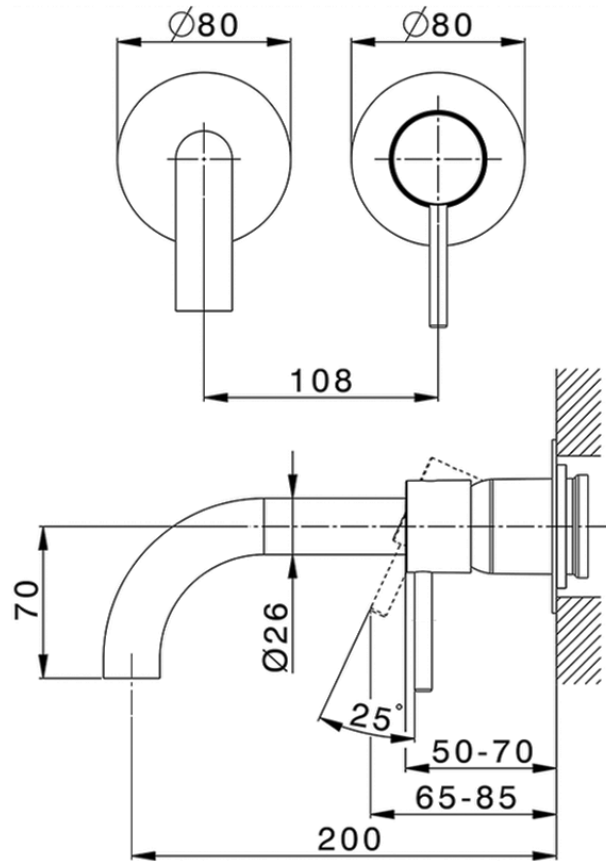

Parte esterna monocomando lavabo a parete NUOVA KIRUNA_K200551D

K200551D

<https://huberitalia.com/parte-esterna-monocomando-lavabo-a-parete-nuova-kiruna-k200551d>

Piastra/Plate/Plaque/Platte/Placa

2-3mm: XX 56-76

10mm: XX 48-68