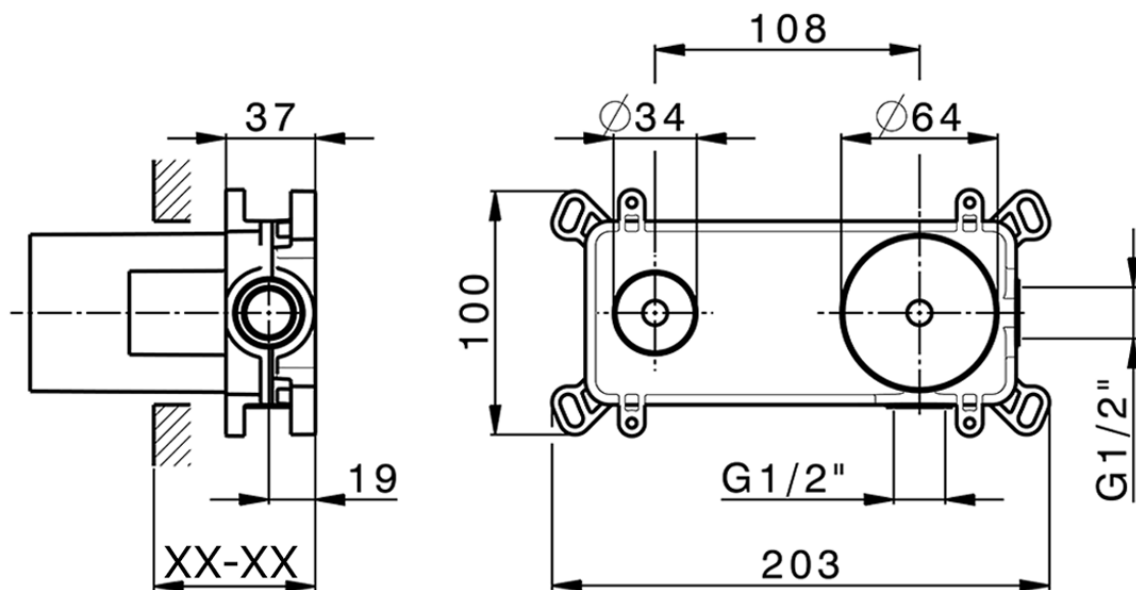

Parte esterna monocomando lavabo a parete NUOVA KIRUNA_K200551D

K200551D

<https://huberitalia.com/parte-esterna-monocomando-lavabo-a-parete-nuova-kiruna-k200551d>

Piastra/Plate/Plaque/Platte/Placa

2-3mm: XX 56-76

10mm: XX 48-68