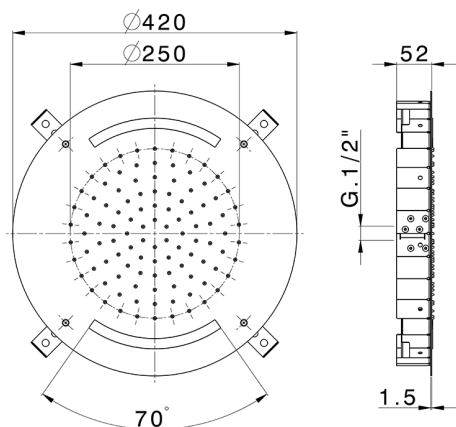

## Soffione a soffitto con cromoterapia Ø 420 mm ZEN\_ZS1C0010

MODELLO **ZS1C0010**

Soffione a soffitto con cromoterapia Ø 420 mm, funzioni pioggia, cromoterapia, con radiocomando incluso, acciaio inox AISI 304