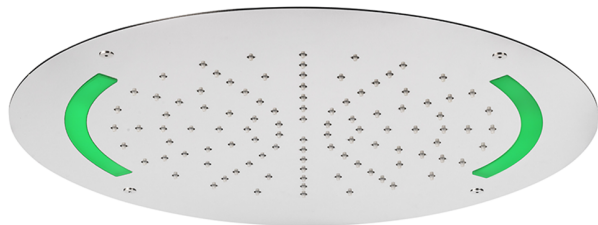

## Soffione a soffitto con cromoterapia Ø 420 mm ZEN\_ZS1C0010

MODELLO **ZS1C0010**

Soffione a soffitto con cromoterapia Ø 420 mm, funzioni pioggia, cromoterapia, con radiocomando incluso, acciaio inox AISI 304

### FINITURE DISPONIBILI

-  **40** 40 Nero Opaco
-  **4Q** 4Q Bianco Opaco
-  **5G** 5G Oro Rosa
-  **D1** D1 Inox Spazzolato
-  **D2** D2 Inox Lucido