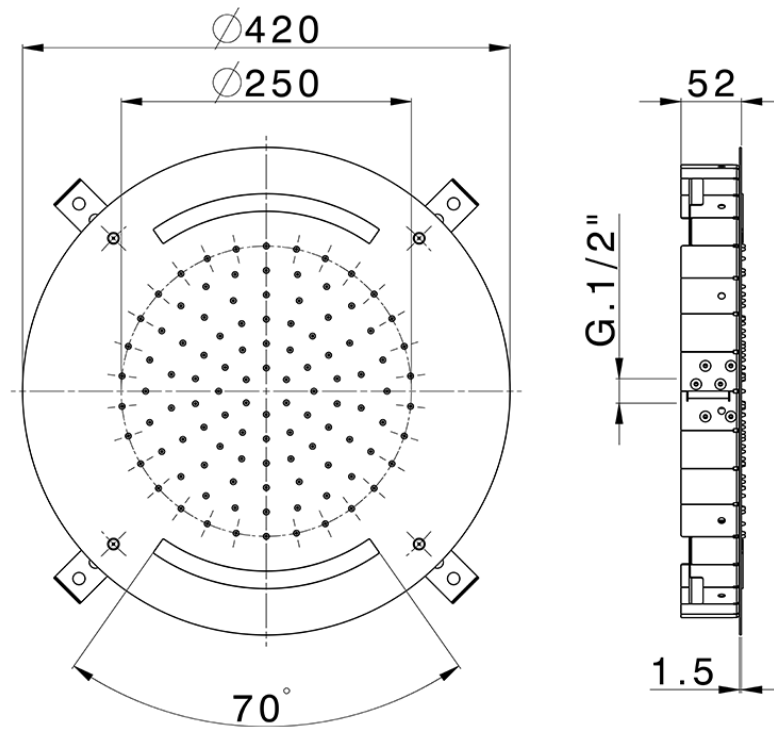

## Soffione a soffitto con cromoterapia Ø 420 mm ZEN\_ZS1C0010

ZS1C0010

<https://www.huberitalia.com/soffione-a-soffitto-con-cromoterapia-o-420-mm-zen-zs1c0010>

2025-01-21