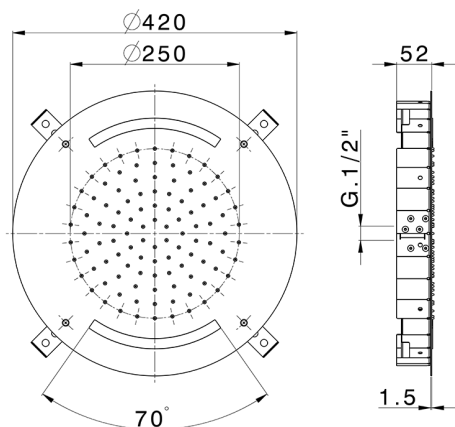

## Soffione a soffitto con cromoterapia Ø 420 mm ZEN\_ZS1C0010

MODELLO **ZS1C0010**

Soffione a soffitto con cromoterapia Ø 420 mm, funzioni pioggia, cromoterapia, con radiocomando incluso, acciaio inox AISI 304