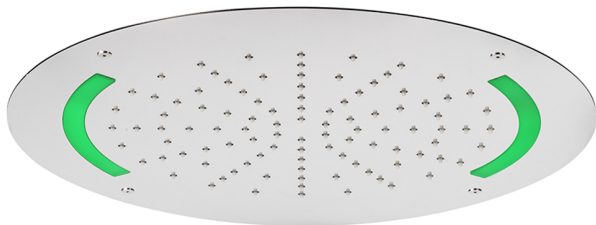

## Soffione a soffitto con cromoterapia Ø 420 mm ZEN\_ZS1C0010

MODELLO **ZS1C0010**

Soffione a soffitto con cromoterapia Ø 420 mm, funzioni pioggia, cromoterapia, con radiocomando incluso, acciaio inox AISI 304

### FINITURE DISPONIBILI

-  **40** 40 Nero Opaco
-  **4Q** 4Q Bianco Opaco
-  **5G** 5G Oro Rosa
-  **D1** D1 Inox Spazzolato
-  **D2** D2 Inox Lucido