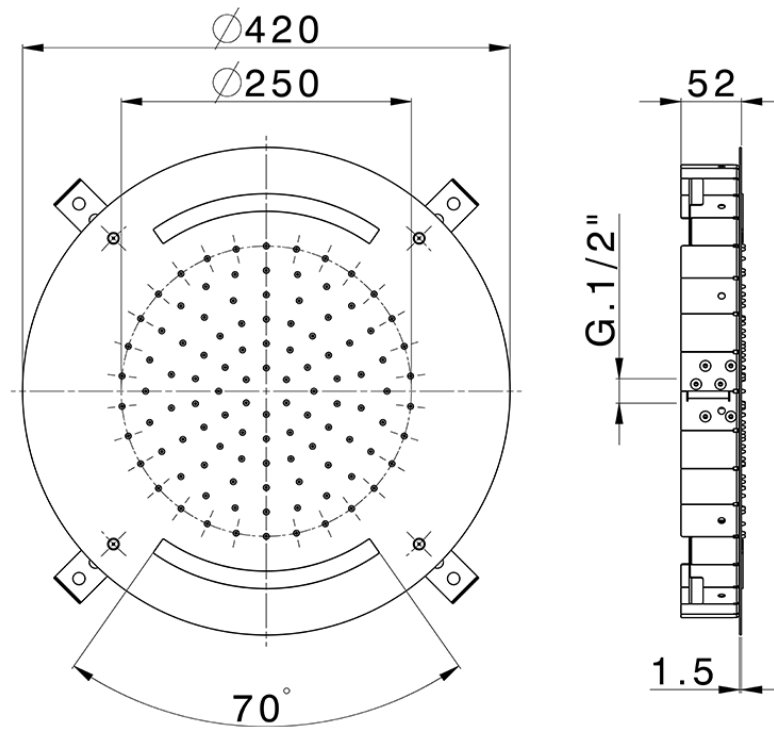

Soffione a soffitto con cromoterapia Ø 420 mm ZEN_ZS1C0010

ZS1C0010

<https://huberitalia.com/soffione-a-soffitto-con-cromoterapia-o-420-mm-zen-zs1c0010>

2024-12-04