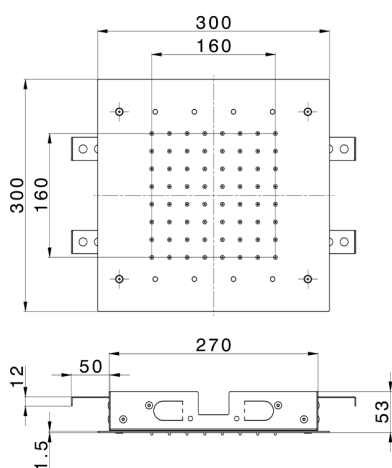

Soffione a soffitto 300x300 mm ZEN_ZS1C0360

MODELLO **ZS1C0360**

Soffione a soffitto 300x300 mm, funzioni pioggia, cromoterapia, con radiocomando incluso, acciaio inox AISI 304

FINITURE DISPONIBILI

40 40 Nero Opaco

4Q 4Q Bianco Opaco

D1 D1 Inox Spazzolato

D2 D2 Inox Lucido

CARATTERISTICHE

2024-11-21