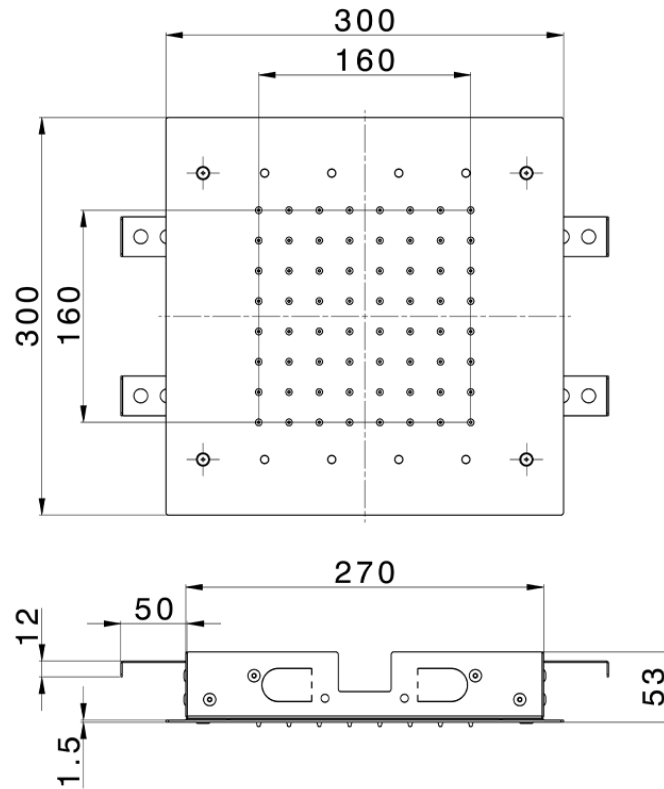

## Soffione a soffitto 300x300 mm ZEN\_ZS1C0360

ZS1C0360

<https://huberitalia.com/soffione-a-soffitto-300x300-mm-zen-zs1c0360>

2024-11-24