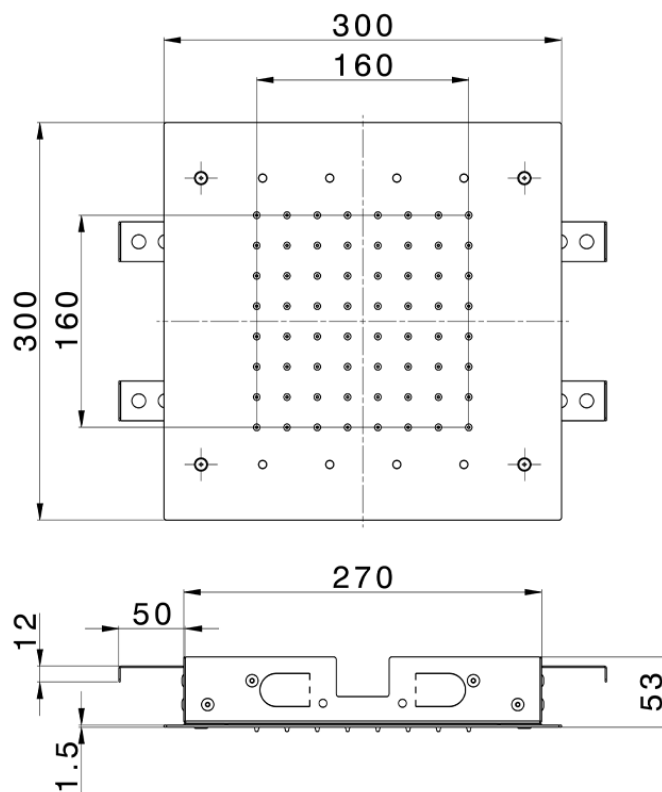

Soffione a soffitto 300x300 mm ZEN_ZS1C0360

ZS1C0360

<https://huberitalia.com/soffione-a-soffitto-300x300-mm-zen-zs1c0360>

2024-11-21