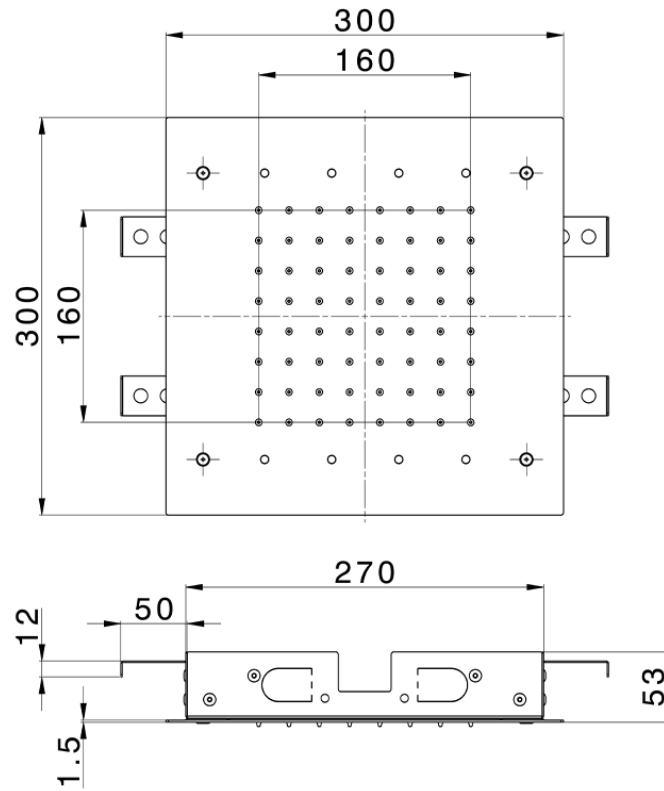

Soffione a soffitto 300x300 mm ZEN_ZS1C0360

ZS1C0360

<https://huberitalia.com/soffione-a-soffitto-300x300-mm-zen-zs1c0360>

2024-11-21