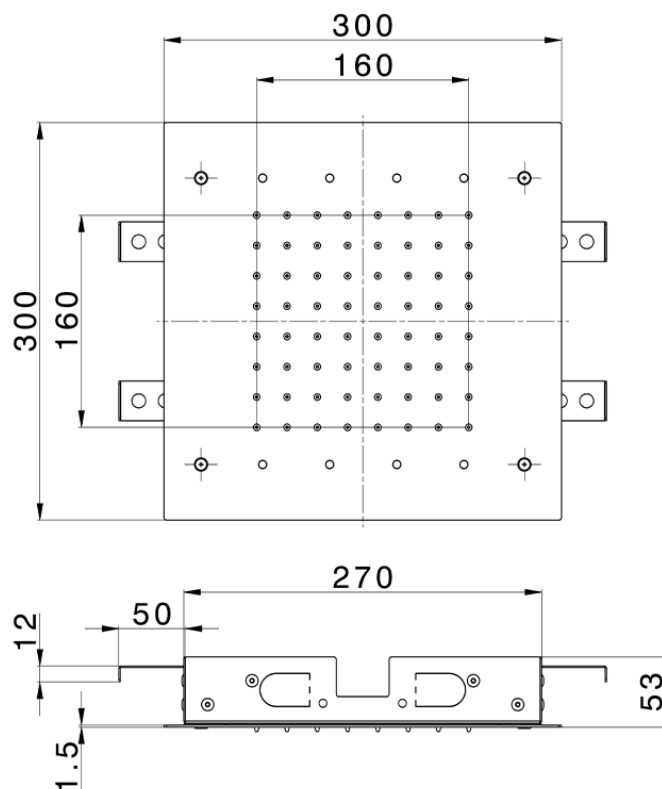

Soffione a soffitto 300x300 mm ZEN_ZS1C0360

ZS1C0360

<https://huberitalia.com/soffione-a-soffitto-300x300-mm-zen-zs1c0360>

2024-11-21