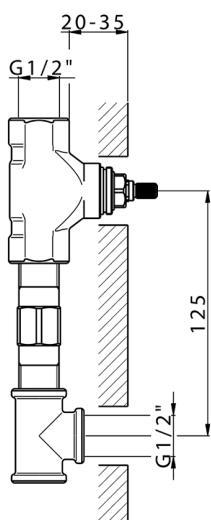

## Parte esterna lavabo a parete NUOVA KIRUNA\_K2013510

MODELLO **K2013510**

Parte esterna lavabo a parete, senza parte incasso, bocca L.200 mm, per art. ZB033511

## Parte esterna lavabo a parete NUOVA KIRUNA\_K2013510

K2013510

<https://www.huberitalia.com/parte-esterna-lavabo-a-parete-nuova-kiruna-k2013510>

## Parte incasso lavabo a parete INCASSO\_ZB033511

MODELLO **ZB033511**

Parte incasso lavabo a parete, con vitone destro e sinistro

FINITURE DISPONIBILI

**04** 04 Senza Finitura

CARATTERISTICHE

Installazione	<b>Incasso</b>
Incasso	<b>1</b>