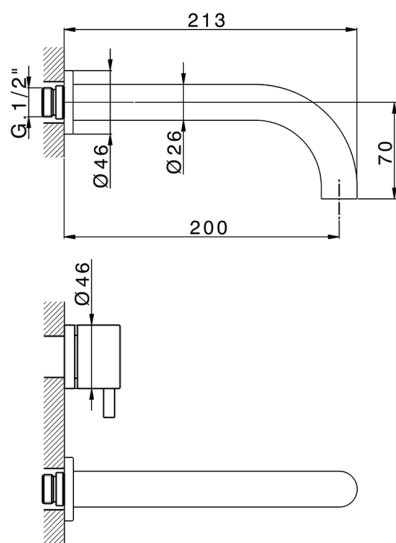

Parte esterna lavabo a parete NUOVA KIRUNA_K2013510

MODELLO **K2013510**

Parte esterna lavabo a parete, senza parte incasso, bocca L.200 mm, per art. ZB033511

FINITURE DISPONIBILI

- **21** 21 Cromo
- **26** 26 Vecchio Rame
- **2F** 2F Nichel Spazzolato
- **2W** 2W Oro Spazzolato
- **40** 40 Nero Opaco
- **4Q** 4Q Bianco Opaco

CARATTERISTICHE

Installazione **Incasso**
Parti Incasso necessarie **ZB033511**