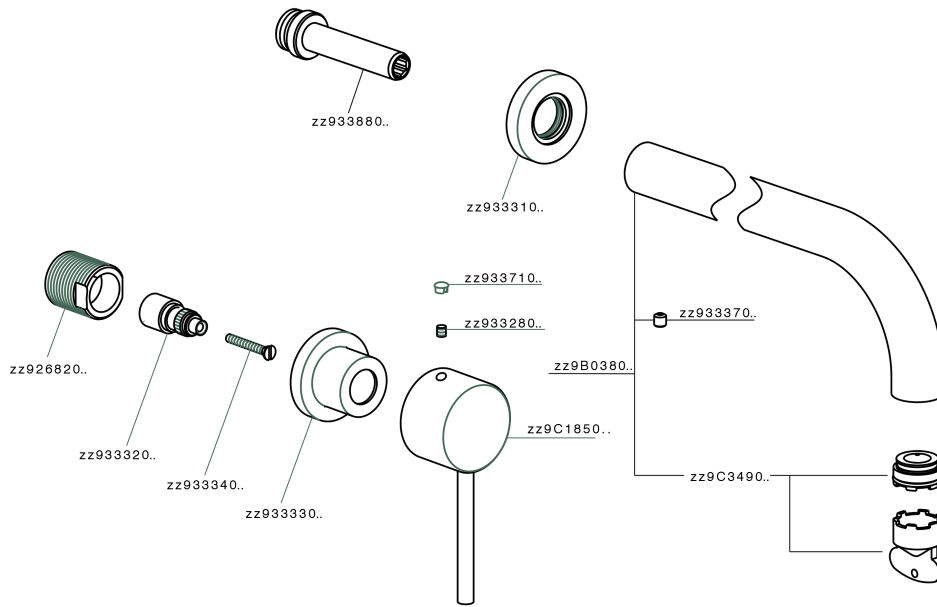

Parte esterna lavabo a parete NUOVA KIRUNA_K2013510

K2013510

<https://www.huberitalia.com/parte-esterna-lavabo-a-parete-nuova-kiruna-k2013510>