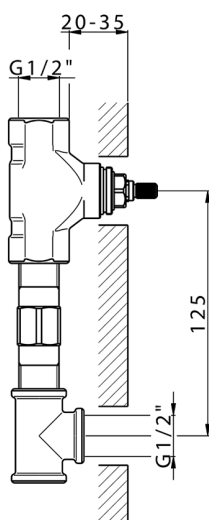

Parte esterna lavabo a parete NUOVA KIRUNA_K2013510

MODELLO **K2013510**

Parte esterna lavabo a parete, senza parte incasso, bocca L.200 mm, per art. ZB033511

FINITURE DISPONIBILI

-  **21** 21 Cromo
-  **26** 26 Vecchio Rame
-  **2F** 2F Nichel Spazzolato
-  **2W** 2W Oro Spazzolato
-  **40** 40 Nero Opaco
-  **4Q** 4Q Bianco Opaco

CARATTERISTICHE

Installazione **Incasso**
 Parti Incasso necessarie **ZB033511**

Parte esterna lavabo a parete NUOVA KIRUNA_K2013510

K2013510

<https://www.huberitalia.com/parte-esterna-lavabo-a-parete-nuova-kiruna-k2013510>

Parte incasso lavabo a parete INCASSO_ZB033511

MODELLO **ZB033511**

Parte incasso lavabo a parete, con vitone destro e sinistro

FINITURE DISPONIBILI

04 04 Senza Finitura

CARATTERISTICHE

Installazione	Incasso
Incasso	1