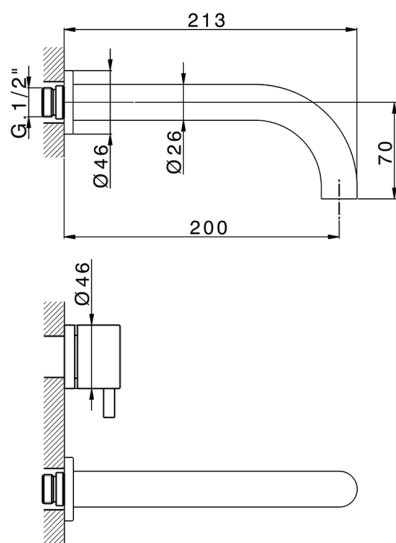

Parte esterna lavabo a parete NUOVA KIRUNA_K2013510

MODELLO **K2013510**

Parte esterna lavabo a parete, senza parte incasso, bocca L.200 mm, per art. ZB033511

FINITURE DISPONIBILI

-  **21** 21 Cromo
-  **26** 26 Vecchio Rame
-  **2F** 2F Nichel Spazzolato
-  **2W** 2W Oro Spazzolato
-  **40** 40 Nero Opaco
-  **4Q** 4Q Bianco Opaco

CARATTERISTICHE

Installazione **Incasso**
 Parti Incasso necessarie **ZB033511**

Parte esterna lavabo a parete NUOVA KIRUNA_K2013510

K2013510

<https://www.huberitalia.com/parte-esterna-lavabo-a-parete-nuova-kiruna-k2013510>

Parte incasso lavabo a parete INCASSO_ZB033511

MODELLO **ZB033511**

Parte incasso lavabo a parete, con vitone destro e sinistro

FINITURE DISPONIBILI

04 04 Senza Finitura

CARATTERISTICHE

Installazione	Incasso
Incasso	1