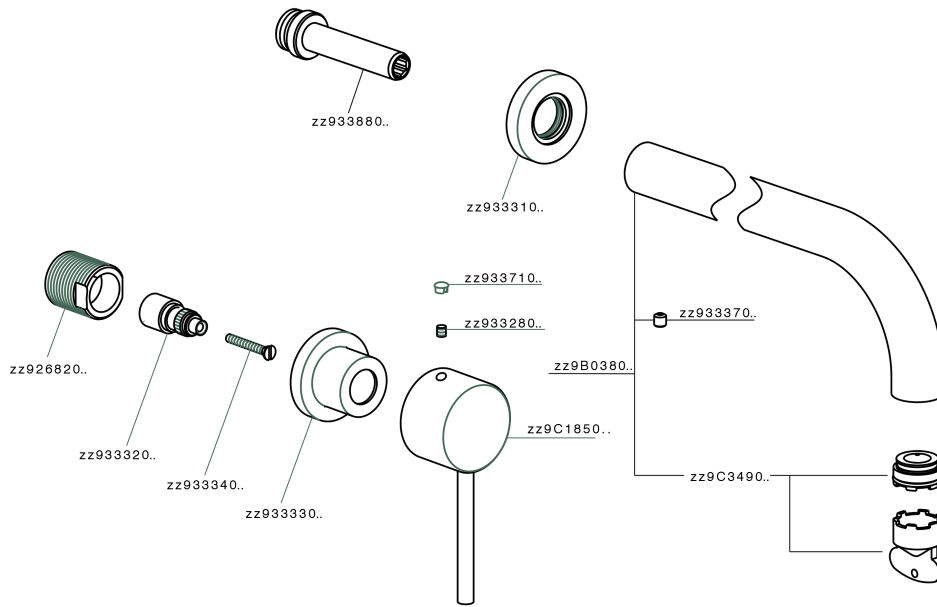

Parte esterna lavabo a parete NUOVA KIRUNA_K2013510

MODELLO **K2013510**

Parte esterna lavabo a parete, senza parte incasso, bocca L.200 mm, per art. ZB033511

FINITURE DISPONIBILI

-  **21** 21 Cromo
-  **26** 26 Vecchio Rame
-  **2F** 2F Nichel Spazzolato
-  **2W** 2W Oro Spazzolato
-  **40** 40 Nero Opaco
-  **4Q** 4Q Bianco Opaco

CARATTERISTICHE

Installazione **Incasso**
 Parti Incasso necessarie **ZB033511**

Parte esterna lavabo a parete NUOVA KIRUNA_K2013510

K2013510

<https://www.huberitalia.com/parte-esterna-lavabo-a-parete-nuova-kiruna-k2013510>

Parte incasso lavabo a parete INCASSO_ZB033511

MODELLO **ZB033511**

Parte incasso lavabo a parete, con vitone destro e sinistro

FINITURE DISPONIBILI

04 04 Senza Finitura

CARATTERISTICHE

Installazione	Incasso
Incasso	1