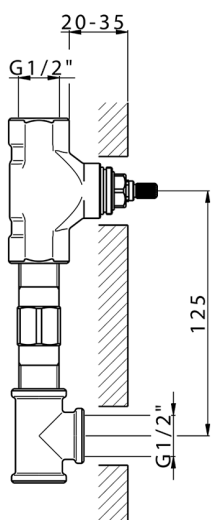

Parte esterna lavabo a parete NUOVA KIRUNA_K2013510

MODELLO **K2013510**

Parte esterna lavabo a parete, senza parte incasso, bocca L.200 mm, per art. ZB033511

FINITURE DISPONIBILI

-  **21** 21 Cromo
-  **26** 26 Vecchio Rame
-  **2F** 2F Nichel Spazzolato
-  **2W** 2W Oro Spazzolato
-  **40** 40 Nero Opaco
-  **4Q** 4Q Bianco Opaco

CARATTERISTICHE

Installazione **Incasso**
 Parti Incasso necessarie **ZB033511**

Parte esterna lavabo a parete NUOVA KIRUNA_K2013510

K2013510

<https://www.huberitalia.com/parte-esterna-lavabo-a-parete-nuova-kiruna-k2013510>

Parte incasso lavabo a parete INCASSO_ZB033511

MODELLO **ZB033511**

Parte incasso lavabo a parete, con vitone destro e sinistro

FINITURE DISPONIBILI

04 04 Senza Finitura

CARATTERISTICHE

Installazione	Incasso
Incasso	1