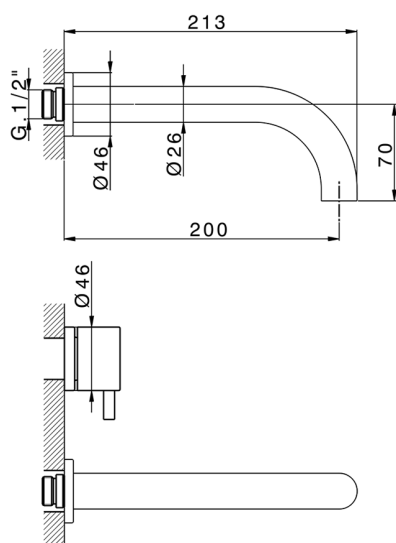

Parte esterna lavabo a parete NUOVA KIRUNA_K2013510

MODELLO **K2013510**

Parte esterna lavabo a parete, senza parte incasso, bocca L.200 mm, per art. ZB033511

FINITURE DISPONIBILI

-  **21** 21 Cromo
-  **26** 26 Vecchio Rame
-  **2F** 2F Nichel Spazzolato
-  **2W** 2W Oro Spazzolato
-  **40** 40 Nero Opaco
-  **4Q** 4Q Bianco Opaco

CARATTERISTICHE

Installazione **Incasso**
 Parti Incasso necessarie **ZB033511**

Parte esterna lavabo a parete NUOVA KIRUNA_K2013510

K2013510

<https://www.huberitalia.com/parte-esterna-lavabo-a-parete-nuova-kiruna-k2013510>

Parte incasso lavabo a parete INCASSO_ZB033511

MODELLO **ZB033511**

Parte incasso lavabo a parete, con vitone destro e sinistro

FINITURE DISPONIBILI

04 04 Senza Finitura

CARATTERISTICHE

Installazione	Incasso
Incasso	1