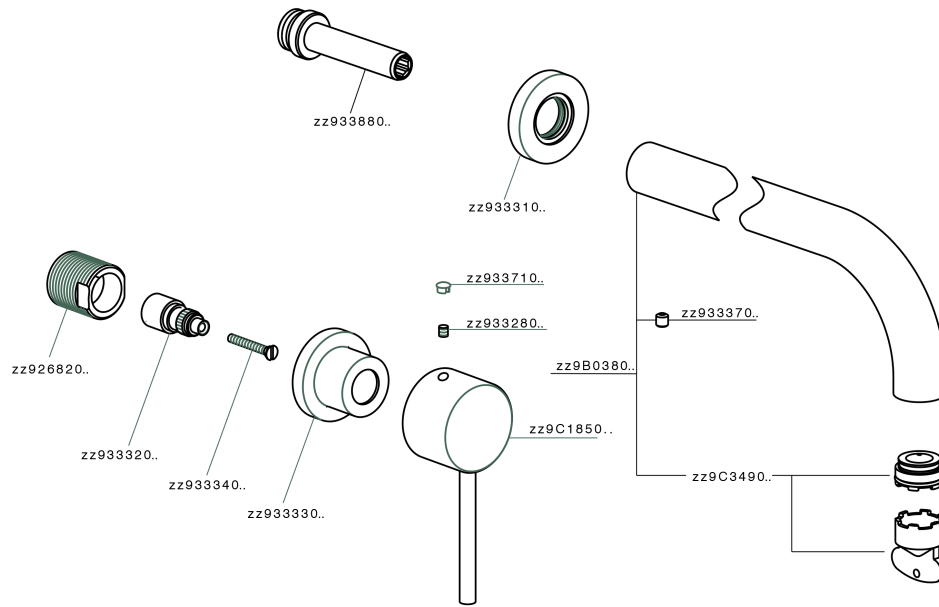

Parte esterna lavabo a parete NUOVA KIRUNA_K2013510

MODELLO **K2013510**

Parte esterna lavabo a parete, senza parte incasso, bocca L.200 mm, per art. ZB033511

FINITURE DISPONIBILI

-  **21** 21 Cromo
-  **26** 26 Vecchio Rame
-  **2F** 2F Nichel Spazzolato
-  **2W** 2W Oro Spazzolato
-  **40** 40 Nero Opaco
-  **4Q** 4Q Bianco Opaco

CARATTERISTICHE

Installazione **Incasso**
 Parti Incasso necessarie **ZB033511**

Parte esterna lavabo a parete NUOVA KIRUNA_K2013510

K2013510

<https://www.huberitalia.com/parte-esterna-lavabo-a-parete-nuova-kiruna-k2013510>

Parte incasso lavabo a parete INCASSO_ZB033511

MODELLO **ZB033511**

Parte incasso lavabo a parete, con vitone destro e sinistro

FINITURE DISPONIBILI

04 04 Senza Finitura

CARATTERISTICHE

Installazione	Incasso
Incasso	1