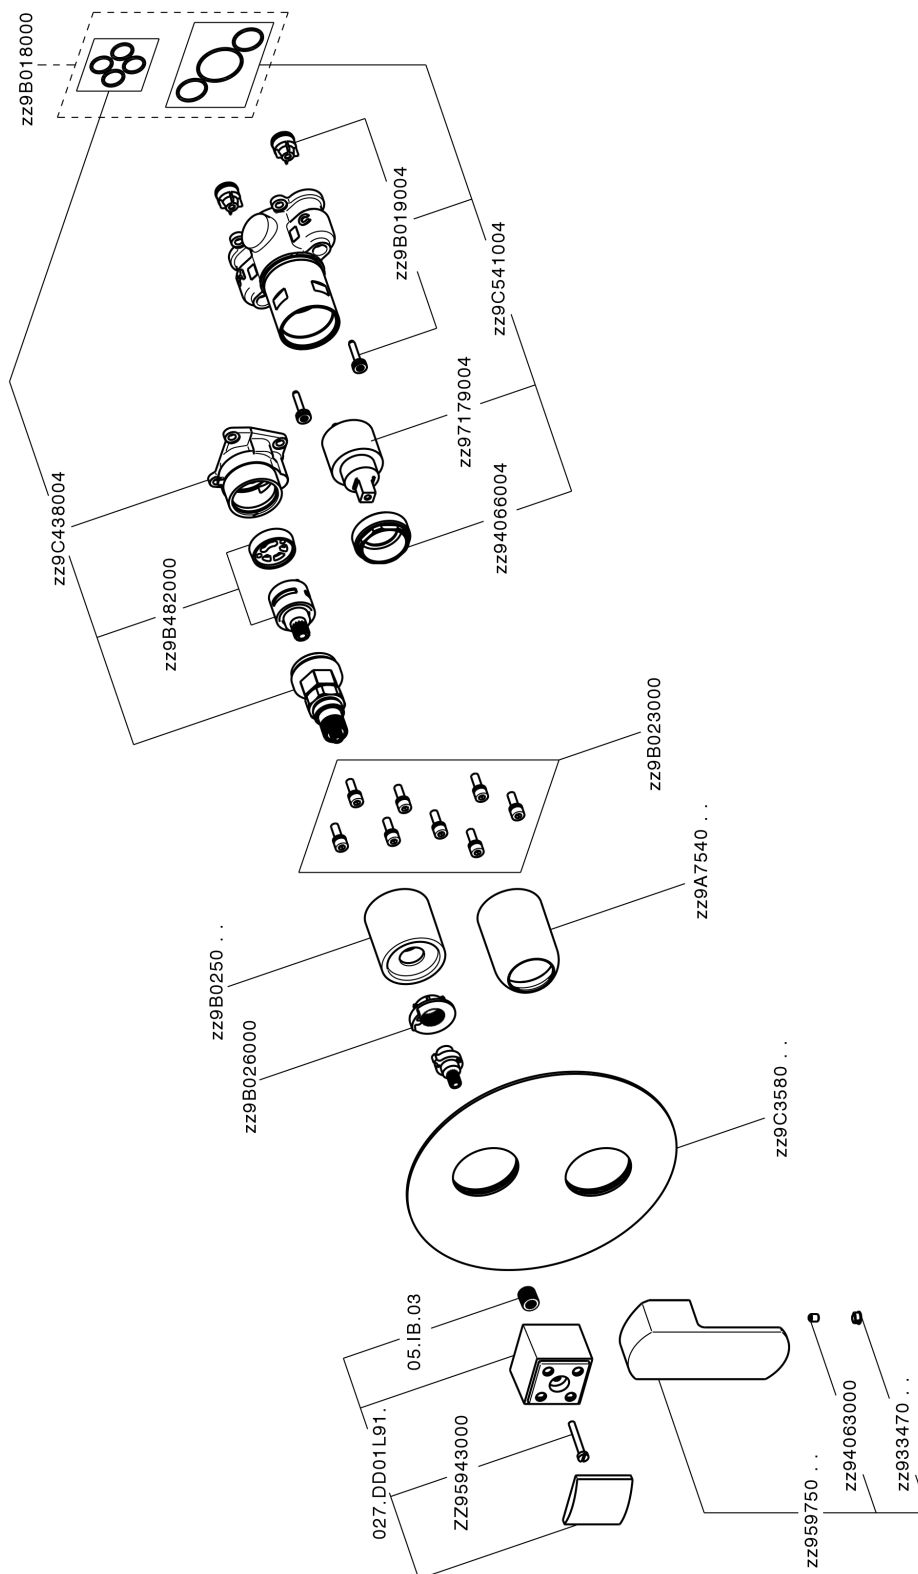

Completo Monocomando per One-Box ONE BOX_DD0BM030

MODELLO **DD0BM030**

Completo Monocomando per One-Box, con deviatore 2-3 uscite, profondità minima di installazione 67 mm, senza parte incasso, per art. ZB00B030-ZB00B031

FINITURE DISPONIBILI

-  **21** 21 Cromo
-  **2F** 2F Nichel Spazzolato
-  **40** 40 Nero Opaco
-  **4Q** 4Q Bianco Opaco

CARATTERISTICHE

Ricambio Cartuccia **ZZ97179000**

Cartuccia Monocomando 35 mm

Installazione **Incasso**

Parti Incasso necessarie **ZB00B031**
ZB00B030

Completo Monocomando per One-Box ONE BOX_DD0BM030

DD0BM030

<https://huberitalia.com/completo-monocomando-per-one-box-one-box-dd0bm030>

One-Box Universale per incasso ONE BOX_ZB00B031

MODELLO **ZB00B031**

One-Box Universale per incasso, per termostatico o monocomando 1 o 2 o 3 uscite, senza parte esterna, con silenziosi, con guarnizione per sigillatura

FINITURE DISPONIBILI

 **04** 04 Senza Finitura