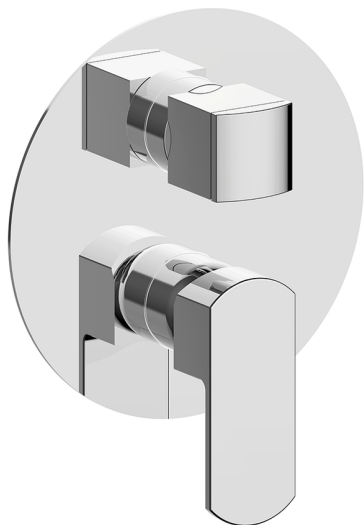

## Completo Monocomando per One-Box ONE BOX\_DD0BM030

MODELLO **DD0BM030**

Completo Monocomando per One-Box, con deviatore 2-3 uscite, profondità minima di installazione 67 mm, senza parte incasso, per art. ZB00B030-ZB00B031

### CARATTERISTICHE

Ricambio Cartuccia **ZZ97179000**

**Cartuccia Monocomando 35 mm**

Installazione **Incasso**

Parti Incasso necessarie **ZB00B031**  
**ZB00B030**

## One-Box Universale per incasso ONE BOX\_ZB00B031

MODELLO **ZB00B031**

One-Box Universale per incasso, per termostatico o monocomando 1 o 2 o 3 uscite, senza parte esterna, con silenziosi, con guarnizione per sigillatura