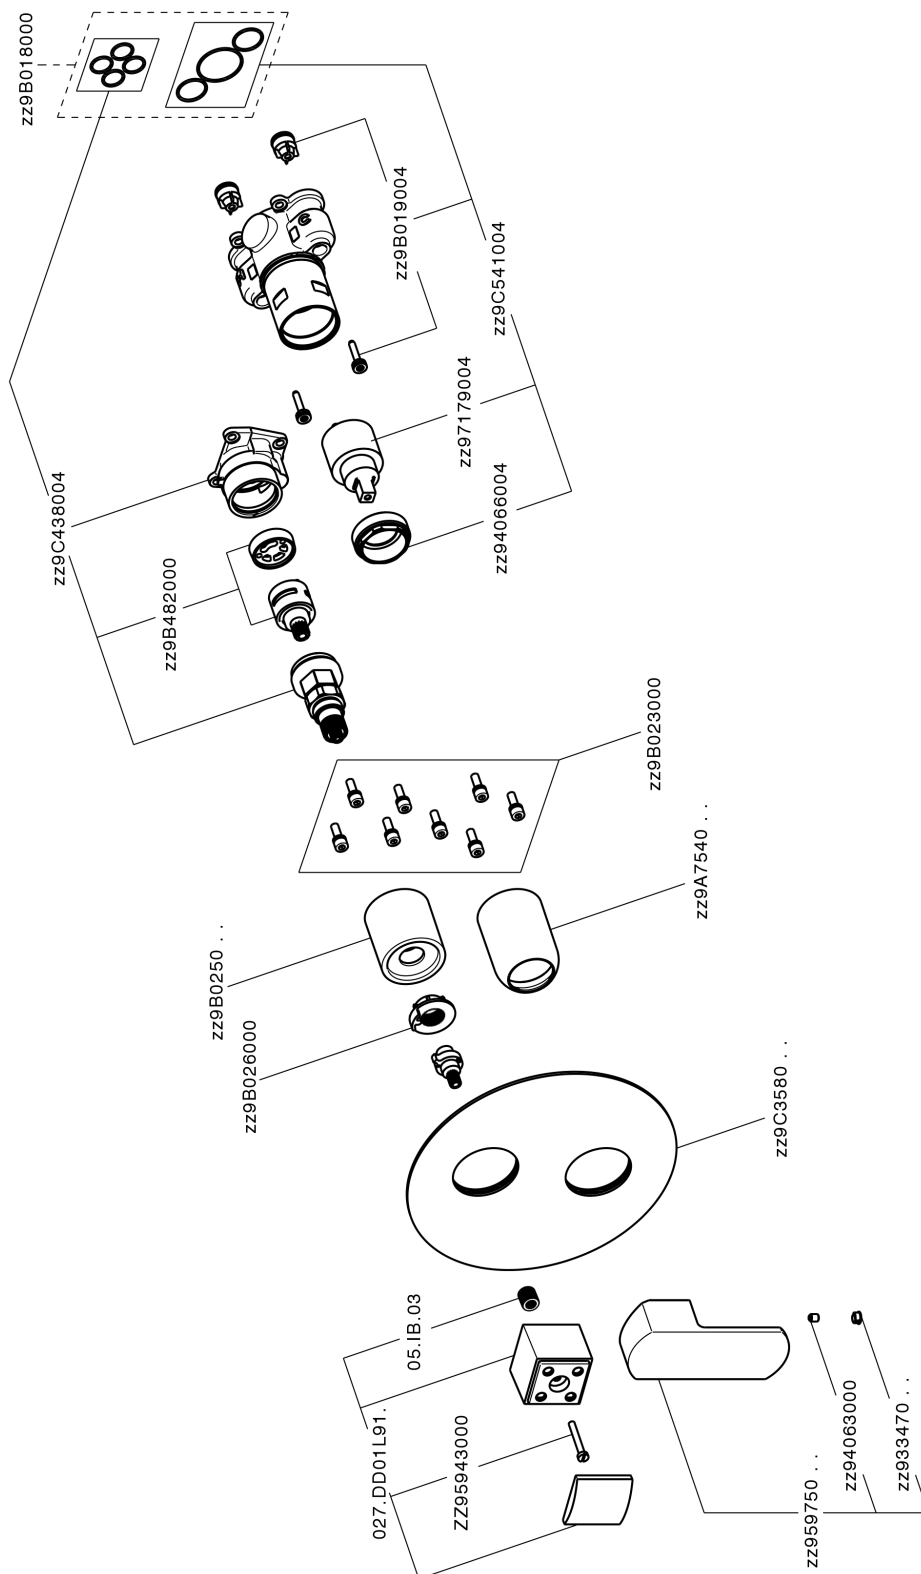

Completo Monocomando per One-Box ONE BOX_DD0BM030

DD0BM030

<https://huberitalia.com/completo-monocomando-per-one-box-one-box-dd0bm030>