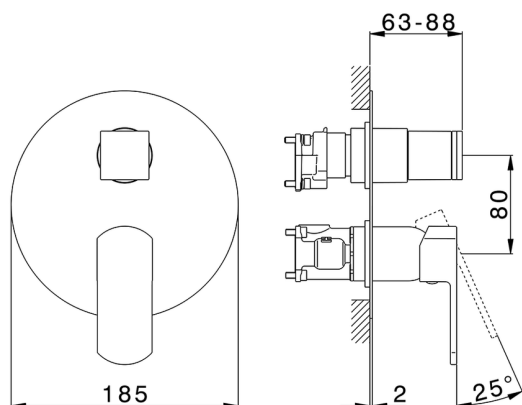

## Completo Monocomando per One-Box ONE BOX\_DD0BM030

MODELLO **DD0BM030**

Completo Monocomando per One-Box, con deviatore 2-3 uscite, profondità minima di installazione 67 mm, senza parte incasso, per art. ZB00B030-ZB00B031

### CARATTERISTICHE

Ricambio Cartuccia **ZZ97179000**

**Cartuccia Monocomando 35 mm**

Installazione **Incasso**

Parti Incasso necessarie **ZB00B031**  
**ZB00B030**