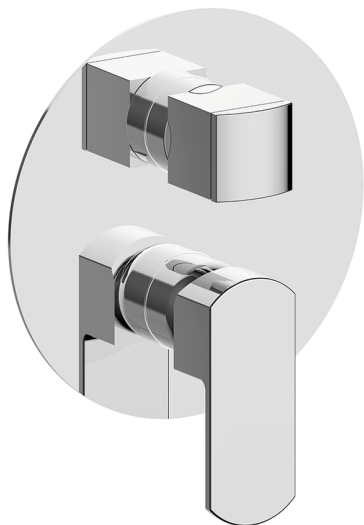

Completo Monocomando per One-Box ONE BOX_DD0BM030

MODELLO **DD0BM030**

Completo Monocomando per One-Box, con deviatore 2-3 uscite, profondità minima di installazione 67 mm, senza parte incasso, per art. ZB00B030-ZB00B031

FINITURE DISPONIBILI

-  **21** 21 Cromo
-  **2F** 2F Nichel Spazzolato
-  **40** 40 Nero Opaco
-  **4Q** 4Q Bianco Opaco

CARATTERISTICHE

Ricambio Cartuccia **ZZ97179000**

Cartuccia Monocomando 35 mm

Installazione **Incasso**

Parti Incasso necessarie **ZB00B031**
ZB00B030

Completo Monocomando per One-Box ONE BOX_DD0BM030

DD0BM030

<https://huberitalia.com/completo-monocomando-per-one-box-one-box-dd0bm030>

One-Box Universale per incasso ONE BOX_ZB00B031

MODELLO **ZB00B031**

One-Box Universale per incasso, per termostatico o monocomando 1 o 2 o 3 uscite, senza parte esterna, con silenziosi, con guarnizione per sigillatura

FINITURE DISPONIBILI

 **04** 04 Senza Finitura