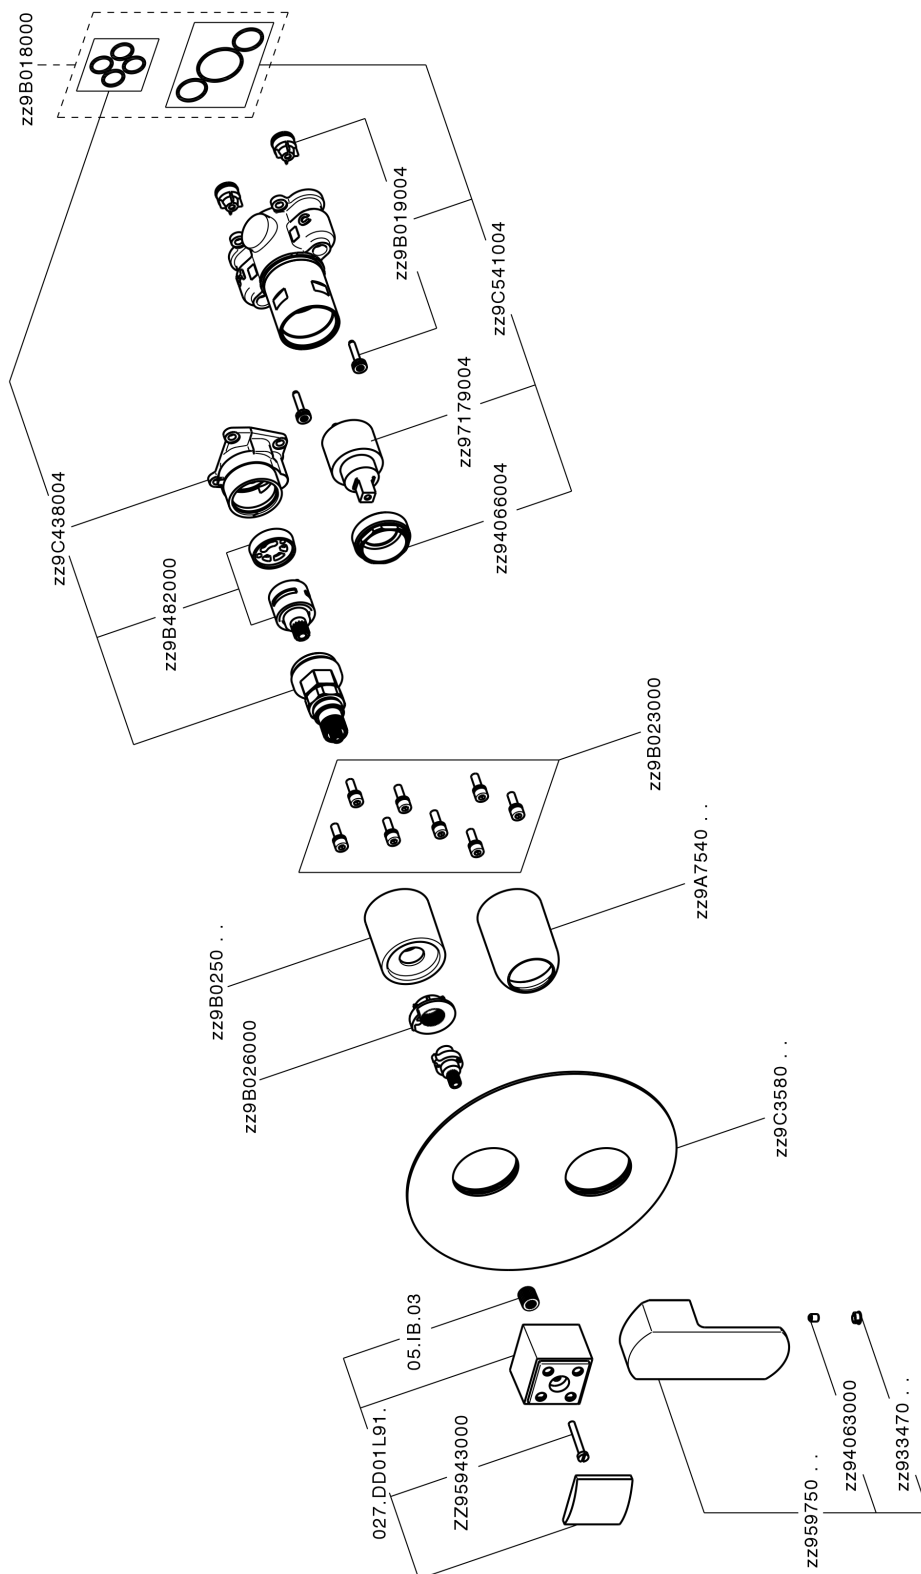

Completo Monocomando per One-Box ONE BOX_DD0BM030

MODELLO **DD0BM030**

Completo Monocomando per One-Box, con deviatore 2-3 uscite, profondità minima di installazione 67 mm, senza parte incasso, per art. ZB00B030-ZB00B031

FINITURE DISPONIBILI

-  **21** 21 Cromo
-  **2F** 2F Nichel Spazzolato
-  **40** 40 Nero Opaco
-  **4Q** 4Q Bianco Opaco

CARATTERISTICHE

Ricambio Cartuccia **ZZ97179000**

Cartuccia Monocomando 35 mm

Installazione **Incasso**

Parti Incasso necessarie **ZB00B031**
ZB00B030

Completo Monocomando per One-Box ONE BOX_DD0BM030

DD0BM030

<https://huberitalia.com/completo-monocomando-per-one-box-one-box-dd0bm030>

One-Box Universale per incasso ONE BOX_ZB00B031