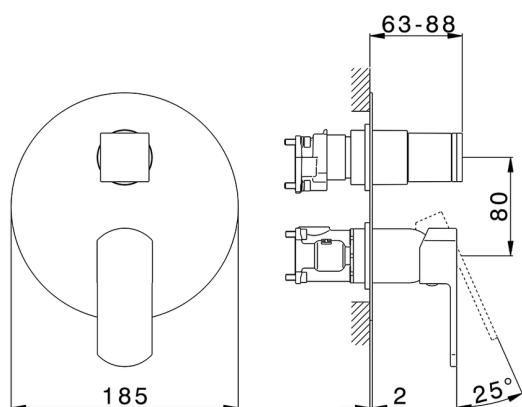

Completo Monocomando per One-Box ONE BOX_DD0BM030

MODELLO **DD0BM030**

Completo Monocomando per One-Box, con deviatore 2-3 uscite, profondità minima di installazione 67 mm, senza parte incasso, per art. ZB00B030-ZB00B031

FINITURE DISPONIBILI

-  **21** 21 Cromo
-  **2F** 2F Nichel Spazzolato
-  **40** 40 Nero Opaco
-  **4Q** 4Q Bianco Opaco

CARATTERISTICHE

Ricambio Cartuccia **ZZ97179000**

Cartuccia Monocomando 35 mm

Installazione **Incasso**