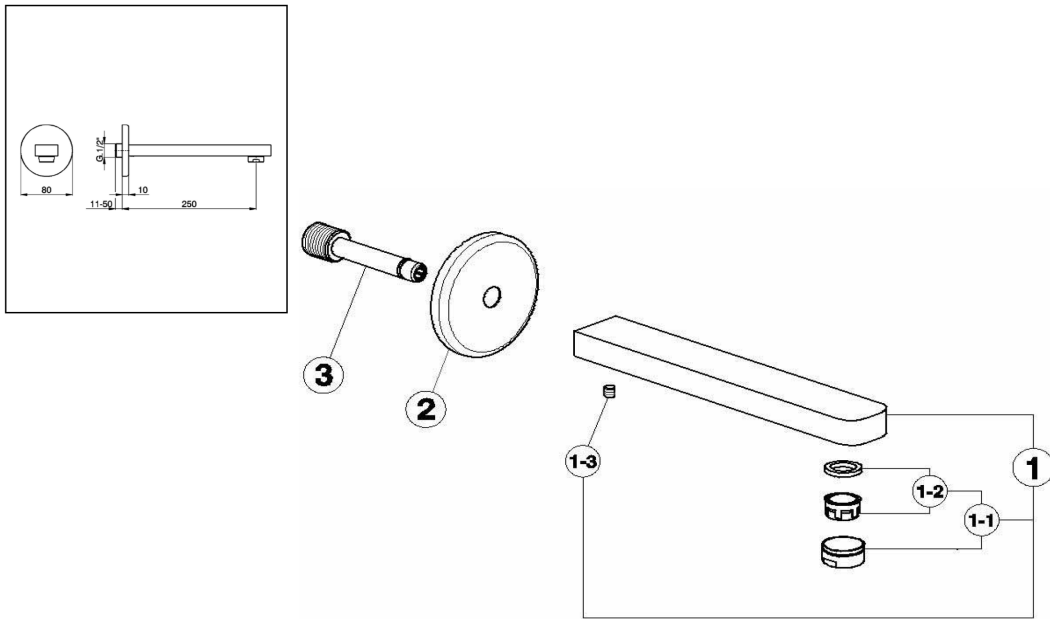

## Bocca di erogazione DADO\_DD000241

MODELLO **DD000241**

Bocca di erogazione, L.250 mm, attacco 1/2" M

## Bocca di erogazione DADO\_DD000241

DD 00024 1

NR	DESCRIZIONE DESCRIPTION DESCRIPTION BESCHREIBUNG DESCRIPCIÓN	N. CODICE NR. CODE CODE NO. WERSKNR. N.CÓDIGO	NR	DESCRIZIONE DESCRIPTION DESCRIPTION BESCHREIBUNG DESCRIPCIÓN	N. CODICE NR. CODE CODE NO. WERSKNR. N.CÓDIGO	NR	DESCRIZIONE DESCRIPTION DESCRIPTION BESCHREIBUNG DESCRIPCIÓN	N. CODICE NR. CODE CODE NO. WERSKNR. N.CÓDIGO
	Bocca di erogazione interasse 250 Bec deverseur 250							
1	Bath spout 250 Wanneneinlauf 250 Caño de erogación 250	ZZ9B8200						
1-1	Aeratore M24x1 IC Cascade Mousseur M24x1 IC Cascade Perlator M24x1 IC Cascade Aireador M24x1 IC Cascade Cartuccia per aeratore M.24x1	ZZ949660						
1-2	Mousseur cartridge M.24x1 Kartusche fuer Perlator M.24x1 Cartucho para aireador M.24x1	ZZ927260						
1-3	Grano punta plana inox Vis speciale inox M.6x6 Madenschraube M6x6 Clavija con punta plana acero inoxidable	ZZ926450						
2	Rosone per bocca incasso Rosace pour bec à encastrer Escutcheon for built-in spout Rosette f. UP Auslauf Florón para caño para empotrar	ZZ956030						
3	Attacco per bocca lavabo incasso Raccord pour bec de lavabo à encastrer Connection for built-in washbasin spout Anschluss f. UP Auslauf f. Waschtischbatt. Conexión para caño lavabo para empotrar	ZZ947940						