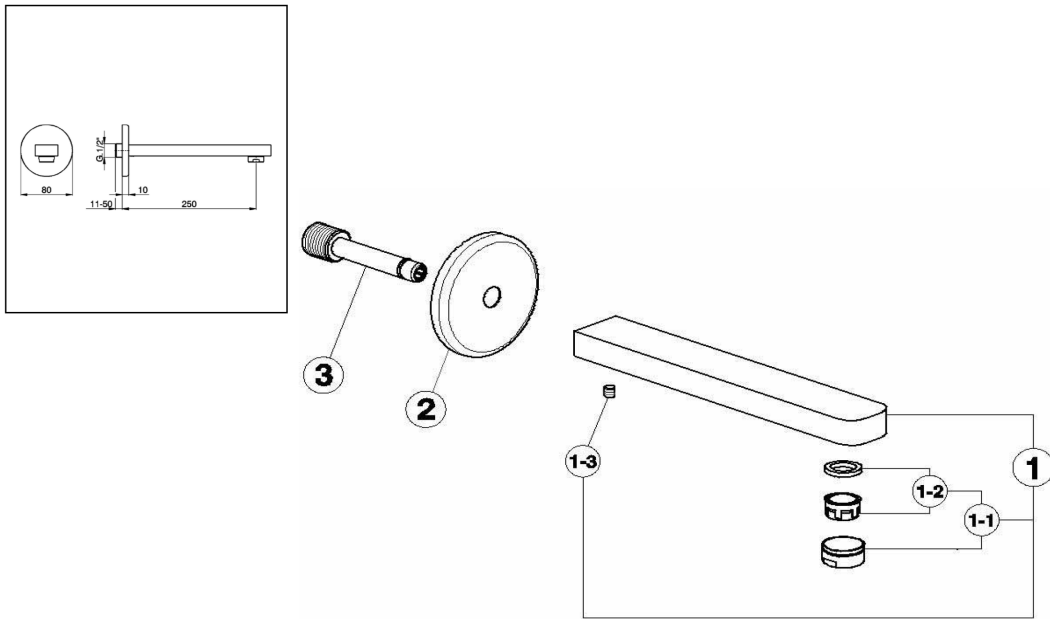

Bocca di erogazione DADO_DD000241

DD 00024 1

| NR | DESCRIZIONE DESCRIPTION DESCRIPTION BESCHREIBUNG DESCRIPCIÓN | N. CODICE NR. CODE CODE NO. WERSKNR. N.CÓDIGO | NR | DESCRIZIONE DESCRIPTION DESCRIPTION BESCHREIBUNG DESCRIPCIÓN | N. CODICE NR. CODE CODE NO. WERSKNR. N.CÓDIGO | NR | DESCRIZIONE DESCRIPTION DESCRIPTION BESCHREIBUNG DESCRIPCIÓN | N. CODICE NR. CODE CODE NO. WERSKNR. N.CÓDIGO |
|-----|--|---|----|--|---|----|--|---|
| | Bocca di erogazione interasse 250 Bec deverseur 250 | | | | | | | |
| 1 | Bath spout 250 Wanneneinlauf 250 Caño de erogación 250 | ZZ9B8200 | | | | | | |
| 1-1 | Aeratore M24x1 IC Cascade Mousseur M24x1 IC Cascade Perlator M24x1 IC Cascade Aireador M24x1 IC Cascade Cartuccia per aeratore M.24x1 | ZZ949660 | | | | | | |
| 1-2 | Mousseur cartridge M.24x1 Kartusche fuer Perlator M.24x1 Cartucho para aireador M.24x1 | ZZ927260 | | | | | | |
| 1-3 | Grano punta plana inox Vis speciale inox M.6x6 Madenschraube M6x6 Clavija con punta plana acero inoxidable | ZZ926450 | | | | | | |
| 2 | Rosone per bocca incasso Rosace pour bec à encastrer Escutcheon for built-in spout Rosette f. UP Auslauf Florón para caño para empotrar | ZZ956030 | | | | | | |
| 3 | Attacco per bocca lavabo incasso Raccord pour bec de lavabo à encastrer Connection for built-in washbasin spout Anschluss f. UP Auslauf f. Waschtischbatt. Conexión para caño lavabo para empotrar | ZZ947940 | | | | | | |

DD000241

<https://www.huberitalia.com/bocca-di-erogazione-dado-dd000241>

2024-12-22