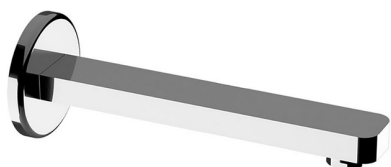

Bocca di erogazione DADO_DD000241

MODELLO **DD000241**

Bocca di erogazione, L.250 mm, attacco 1/2" M

FINITURE DISPONIBILI

- **21** 21 Cromo
- **2B** 2B Nichel Lucido
- **2F** 2F Nichel Spazzolato
- **40** 40 Nero Opaco
- **4Q** 4Q Bianco Opaco

CARATTERISTICHE