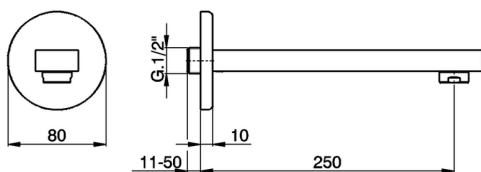

Bocca di erogazione DADO_DD000241

MODELLO **DD000241**

Bocca di erogazione, L.250 mm, attacco 1/2" M

FINITURE DISPONIBILI

- **21** 21 Cromo
- **2B** 2B Nichel Lucido
- **2F** 2F Nichel Spazzolato
- **40** 40 Nero Opaco
- **4Q** 4Q Bianco Opaco

CARATTERISTICHE