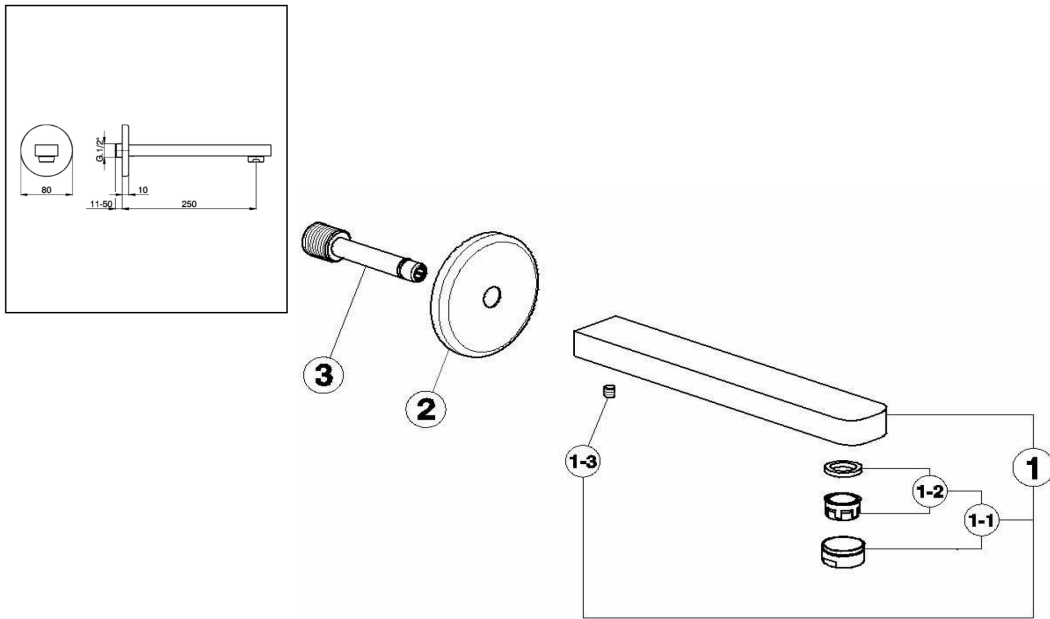

## Bocca di erogazione DADO\_DD000241

MODELLO **DD000241**

Bocca di erogazione, L.250 mm, attacco 1/2" M

## Bocca di erogazione DADO\_DD000241

DD 00024 1

NR	DESCRIZIONE DESCRIPTION DESCRIPTION BESCHREIBUNG DESCRIPCIÓN	N. CODICE NR. CODE CODE NO. WERSKNR. N.CÓDIGO	NR	DESCRIZIONE DESCRIPTION DESCRIPTION BESCHREIBUNG DESCRIPCIÓN	N. CODICE NR. CODE CODE NO. WERSKNR. N.CÓDIGO	NR	DESCRIZIONE DESCRIPTION DESCRIPTION BESCHREIBUNG DESCRIPCIÓN	N. CODICE NR. CODE CODE NO. WERSKNR. N.CÓDIGO
	Bocca di erogazione interasse 250 Bec deverseur 250							
1	Bath spout 250 Wanneneinlauf 250 Caño de erogación 250	ZZ9B8200						
1-1	Aeratore M24x1 IC Cascade Mousseur M24x1 IC Cascade Perlator M24x1 IC Cascade Aireador M24x1 IC Cascade Cartuccia per aeratore M.24x1 Cartouche pour mousseur M.24x1	ZZ949660						
1-2	Mousseur cartridge M.24x1 Kartusche fuer Perlator M.24x1 Cartucho para aireador M.24x1	ZZ927260						
1-3	Grano punta plana inox Vis speciale inox M.6x6 Madenschraube M6x6 Clavija con punta plana acero inoxidable	ZZ926450						
2	Rosone per bocca incasso Rosace pour bec à encastrer Escutcheon for built-in spout Rosette f. UP Auslauf Florón para caño para empotrar	ZZ956030						
3	Attacco per bocca lavabo incasso Raccord pour bec de lavabo à encastrer Connection for built-in washbasin spout Anschluss f. UP Auslauf f. Waschtischbatt. Conexión para caño lavabo para empotrar	ZZ947940						