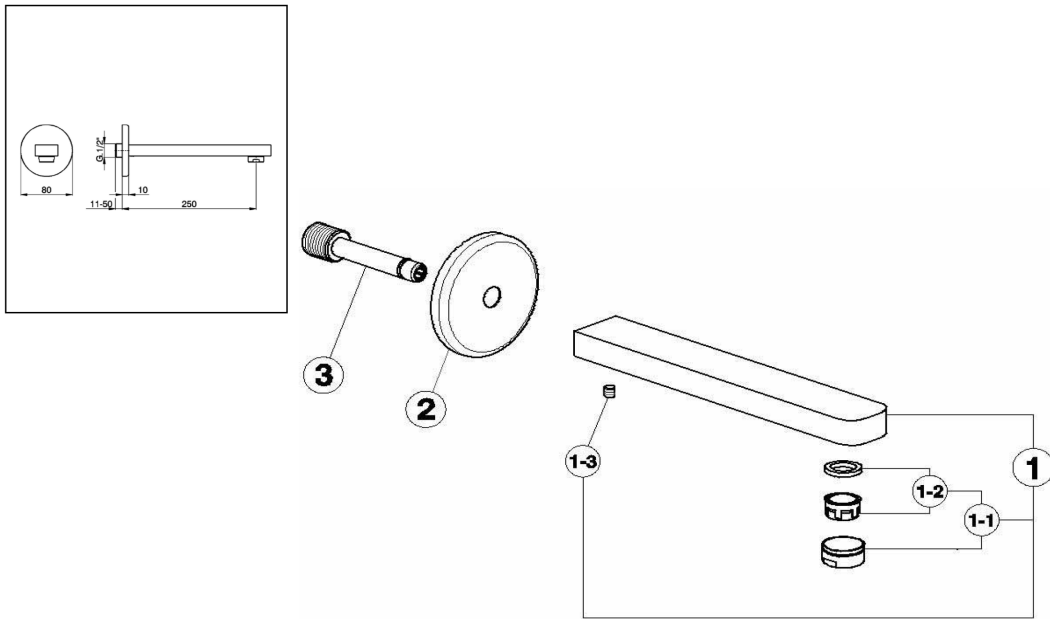

## Bocca di erogazione DADO\_DD000241

DD 00024 1

NR	DESCRIZIONE DESCRIPTION DESCRIPTION BESCHREIBUNG DESCRIPCIÓN	N. CODICE NR. CODE CODE NO. WERSKNR. N.CÓDIGO	NR	DESCRIZIONE DESCRIPTION DESCRIPTION BESCHREIBUNG DESCRIPCIÓN	N. CODICE NR. CODE CODE NO. WERSKNR. N.CÓDIGO	NR	DESCRIZIONE DESCRIPTION DESCRIPTION BESCHREIBUNG DESCRIPCIÓN	N. CODICE NR. CODE CODE NO. WERSKNR. N.CÓDIGO
	Bocca di erogazione interasse 250 Bec deverseur 250							
1	Bath spout 250 Wanneneinlauf 250 Caño de erogación 250	ZZ9B8200						
1-1	Aeratore M24x1 IC Cascade Mousseur M24x1 IC Cascade Perlator M24x1 IC Cascade Aireador M24x1 IC Cascade Cartuccia per aeratore M.24x1 Cartouche pour mousseur M.24x1	ZZ949660						
1-2	Mousseur cartridge M.24x1 Kartusche fuer Perlator M.24x1 Cartucho para aireador M.24x1	ZZ927260						
1-3	Grano punta plana inox Vis speciale inox M.6x6 Madenschraube M6x6 Clavija con punta plana acero inoxidable	ZZ926450						
2	Rosone per bocca incasso Rosace pour bec à encastrer Escutcheon for built-in spout Rosette f. UP Auslauf Florón para caño para empotrar	ZZ956030						
3	Attacco per bocca lavabo incasso Raccord pour bec de lavabo à encastrer Connection for built-in washbasin spout Anschluss f. UP Auslauf f. Waschtischbatt. Conexión para caño lavabo para empotrar	ZZ947940						

DD000241

<https://www.huberitalia.com/bocca-di-erogazione-dado-dd000241>

2024-12-22