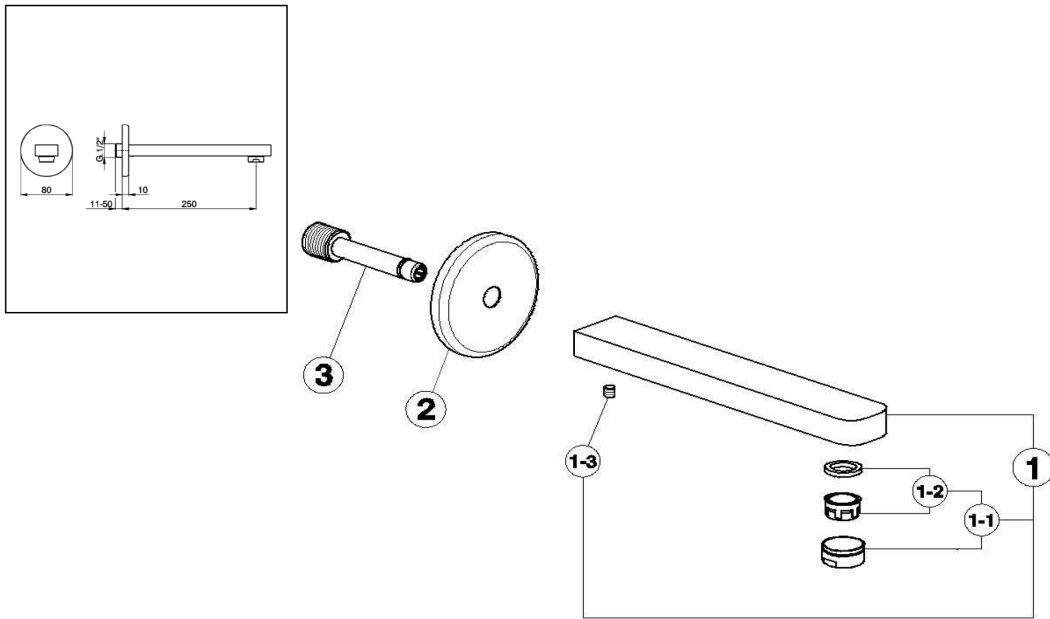

Bocca di erogazione DADO_DD000241

DD 00024 1

NR	DESCRIZIONE DESCRIPTION DESCRIPTION BESCHREIBUNG DESCRIPCIÓN	N. CODICE NR. CODE CODE NO. WERSKNR. N.CÓDIGO	NR	DESCRIZIONE DESCRIPTION DESCRIPTION BESCHREIBUNG DESCRIPCIÓN	N. CODICE NR. CODE CODE NO. WERSKNR. N.CÓDIGO	NR	DESCRIZIONE DESCRIPTION DESCRIPTION BESCHREIBUNG DESCRIPCIÓN	N. CODICE NR. CODE CODE NO. WERSKNR. N.CÓDIGO
	Bocca di erogazione interasse 250 Bec deverseur 250							
1	Bath spout 250 Wanneneinlauf 250 Caño de erogación 250	ZZ9B8200						
1-1	Aeratore M24x1 IC Cascade Mousseur M24x1 IC Cascade Perlator M24x1 IC Cascade Aireador M24x1 IC Cascade Cartuccia per aeratore M.24x1	ZZ949660						
1-2	Mousseur cartridge M.24x1 Kartusche fuer Perlator M.24x1 Cartucho para aireador M.24x1	ZZ927260						
1-3	Grano punta plana inox Vis speciale inox M.6x6 Madenschraube M6x6 Clavija con punta plana acero inoxidable	ZZ926450						
2	Rosone per bocca incasso Rosace pour bec à encastrer Escutcheon for built-in spout Rosette f. UP Auslauf Florón para caño para empotrar	ZZ956030						
3	Attacco per bocca lavabo incasso Raccord pour bec de lavabo à encastrer Connection for built-in washbasin spout Anschluss f. UP Auslauf f. Waschtischbatt. Conexión para caño lavabo para empotrar	ZZ947940						

DD000241

<https://www.huberitalia.com/bocca-di-erogazione-dado-dd000241>

2024-12-22