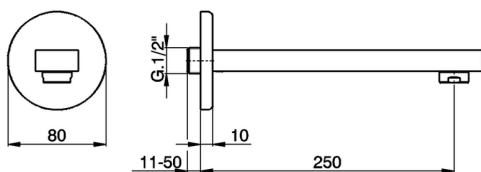

Bocca di erogazione DADO_DD000241

MODELLO **DD000241**

Bocca di erogazione, L.250 mm, attacco 1/2" M

FINITURE DISPONIBILI

-  **21** 21 Cromo
-  **2B** 2B Nichel Lucido
-  **2F** 2F Nichel Spazzolato
-  **40** 40 Nero Opaco
-  **4Q** 4Q Bianco Opaco

CARATTERISTICHE

Bocca di erogazione DADO_DD000241

DD 00024 1

NR	DESCRIZIONE DESCRIPTION DESCRIPTION BESCHREIBUNG DESCRIPCIÓN	N. CODICE NR. CODE CODE NO. WERSKNR. N.CÓDIGO	NR	DESCRIZIONE DESCRIPTION DESCRIPTION BESCHREIBUNG DESCRIPCIÓN	N. CODICE NR. CODE CODE NO. WERSKNR. N.CÓDIGO	NR	DESCRIZIONE DESCRIPTION DESCRIPTION BESCHREIBUNG DESCRIPCIÓN	N. CODICE NR. CODE CODE NO. WERSKNR. N.CÓDIGO
	Bocca di erogazione interasse 250 Bec deverseur 250							
1	Bath spout 250 Wanneneinlauf 250 Caño de erogación 250	ZZ9B8200						
1-1	Aeratore M24x1 IC Cascade Mousseur M24x1 IC Cascade Perlator M24x1 IC Cascade Aireador M24x1 IC Cascade Cartuccia per aeratore M.24x1 Cartouche pour mousseur M.24x1	ZZ949660						
1-2	Mousseur cartridge M.24x1 Kartusche fuer Perlator M.24x1 Cartucho para aireador M.24x1	ZZ927260						
1-3	Grano punta plana inox Vis speciale inox M.6x6 Madenschraube M6x6 Clavija con punta plana acero inoxidable	ZZ926450						
2	Rosone per bocca incasso Rosace pour bec à encastrer Escutcheon for built-in spout Rosette f. UP Auslauf Florón para caño para empotrar	ZZ956030						
3	Attacco per bocca lavabo incasso Raccord pour bec de lavabo à encastrer Connection for built-in washbasin spout Anschluss f. UP Auslauf f. Waschtischbatt. Conexión para caño lavabo para empotrar	ZZ947940						