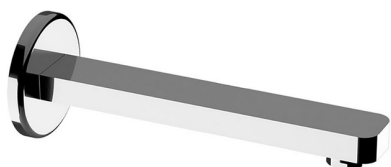

Bocca di erogazione DADO_DD000241

MODELLO **DD000241**

Bocca di erogazione, L.250 mm, attacco 1/2" M

FINITURE DISPONIBILI

-  **21** 21 Cromo
-  **2B** 2B Nichel Lucido
-  **2F** 2F Nichel Spazzolato
-  **40** 40 Nero Opaco
-  **4Q** 4Q Bianco Opaco

CARATTERISTICHE

Bocca di erogazione DADO_DD000241

DD 00024 1

NR	DESCRIZIONE DESCRIPTION DESCRIPTION BESCHREIBUNG DESCRIPCIÓN	N. CODICE NR. CODE CODE NO. WERSKNR. N.CÓDIGO	NR	DESCRIZIONE DESCRIPTION DESCRIPTION BESCHREIBUNG DESCRIPCIÓN	N. CODICE NR. CODE CODE NO. WERSKNR. N.CÓDIGO	NR	DESCRIZIONE DESCRIPTION DESCRIPTION BESCHREIBUNG DESCRIPCIÓN	N. CODICE NR. CODE CODE NO. WERSKNR. N.CÓDIGO
	Bocca di erogazione interasse 250 Bec deverseur 250							
1	Bath spout 250 Wanneneinlauf 250 Caño de erogación 250	ZZ9B8200						
1-1	Aeratore M24x1 IC Cascade Mousseur M24x1 IC Cascade Perlator M24x1 IC Cascade Aireador M24x1 IC Cascade Cartuccia per aeratore M.24x1 Cartouche pour mousseur M.24x1	ZZ949660						
1-2	Mousseur cartridge M.24x1 Kartusche fuer Perlator M.24x1 Cartucho para aireador M.24x1	ZZ927260						
1-3	Grano punta plana inox Vis speciale inox M.6x6 Madenschraube M6x6 Clavija con punta plana acero inoxidable	ZZ926450						
2	Rosone per bocca incasso Rosace pour bec à encastrer Escutcheon for built-in spout Rosette f. UP Auslauf Florón para caño para empotrar	ZZ956030						
3	Attacco per bocca lavabo incasso Raccord pour bec de lavabo à encastrer Connection for built-in washbasin spout Anschluss f. UP Auslauf f. Waschtischbatt. Conexión para caño lavabo para empotrar	ZZ947940						