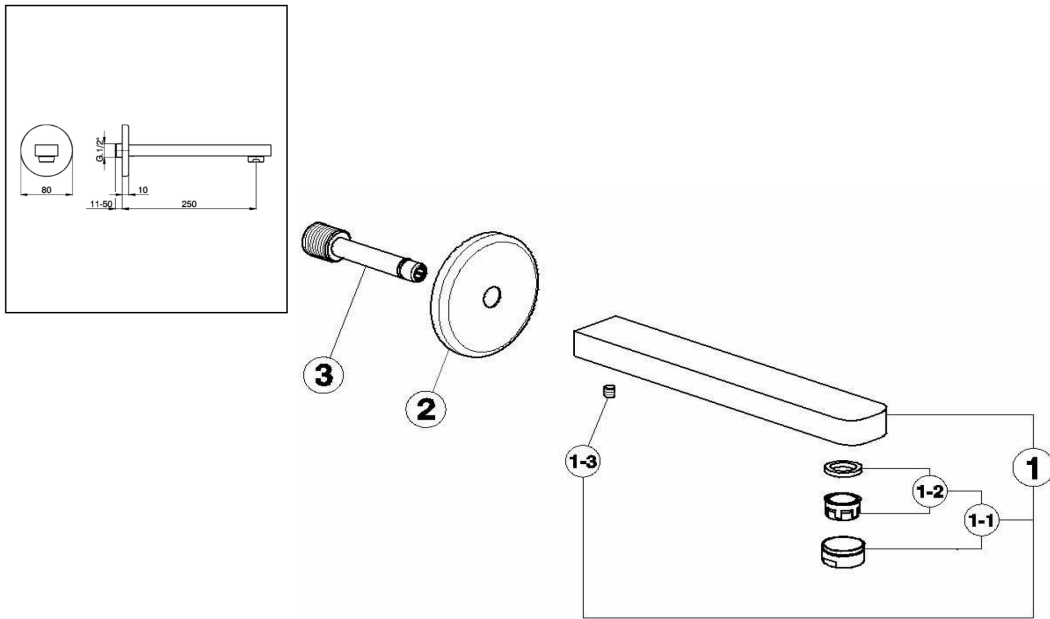

Bocca di erogazione DADO_DD000241

MODELLO **DD000241**

Bocca di erogazione, L.250 mm, attacco 1/2" M

FINITURE DISPONIBILI

-  **21** 21 Cromo
-  **2B** 2B Nichel Lucido
-  **2F** 2F Nichel Spazzolato
-  **40** 40 Nero Opaco
-  **4Q** 4Q Bianco Opaco

CARATTERISTICHE

Bocca di erogazione DADO_DD000241

DD 00024 1

NR	DESCRIZIONE DESCRIPTION DESCRIPTION BESCHREIBUNG DESCRIPCIÓN	N. CODICE NR. CODE CODE NO. WERSKNR. N.CÓDIGO	NR	DESCRIZIONE DESCRIPTION DESCRIPTION BESCHREIBUNG DESCRIPCIÓN	N. CODICE NR. CODE CODE NO. WERSKNR. N.CÓDIGO	NR	DESCRIZIONE DESCRIPTION DESCRIPTION BESCHREIBUNG DESCRIPCIÓN	N. CODICE NR. CODE CODE NO. WERSKNR. N.CÓDIGO
	Bocca di erogazione interasse 250 Bec deverseur 250							
1	Bath spout 250 Wanneneinlauf 250 Caño de erogación 250	ZZ9B8200						
1-1	Aeratore M24x1 IC Cascade Mousseur M24x1 IC Cascade Perlator M24x1 IC Cascade Aireador M24x1 IC Cascade Cartuccia per aeratore M.24x1 Cartouche pour mousseur M.24x1	ZZ949660						
1-2	Mousseur cartridge M.24x1 Kartusche fuer Perlator M.24x1 Cartucho para aireador M.24x1	ZZ927260						
1-3	Grano punta plana inox Vis speciale inox M.6x6 Madenschraube M6x6 Clavija con punta plana acero inoxidable	ZZ926450						
2	Rosone per bocca incasso Rosace pour bec à encastrer Escutcheon for built-in spout Rosette f. UP Auslauf Florón para caño para empotrar	ZZ956030						
3	Attacco per bocca lavabo incasso Raccord pour bec de lavabo à encastrer Connection for built-in washbasin spout Anschluss f. UP Auslauf f. Waschtischbatt. Conexión para caño lavabo para empotrar	ZZ947940						

DD000241

<https://www.huberitalia.com/bocca-di-erogazione-dado-dd000241>

2024-12-22