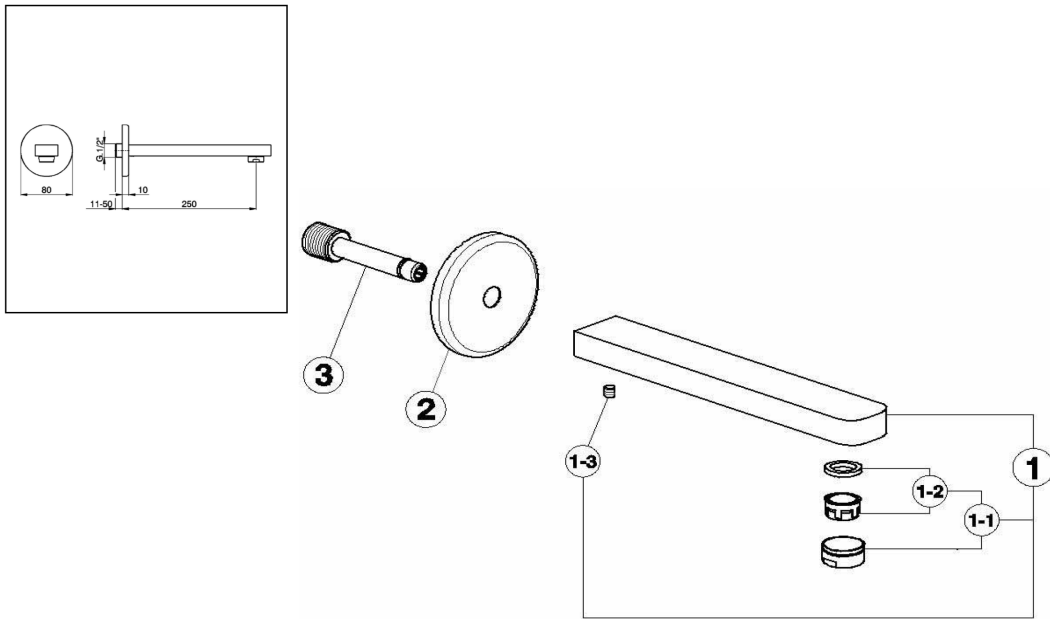

Bocca di erogazione DADO_DD000241

DD 00024 1

NR	DESCRIZIONE DESCRIPTION DESCRIPTION BESCHREIBUNG DESCRIPCIÓN	N. CODICE NR. CODE CODE NO. WERSKNR. N.CÓDIGO	NR	DESCRIZIONE DESCRIPTION DESCRIPTION BESCHREIBUNG DESCRIPCIÓN	N. CODICE NR. CODE CODE NO. WERSKNR. N.CÓDIGO	NR	DESCRIZIONE DESCRIPTION DESCRIPTION BESCHREIBUNG DESCRIPCIÓN	N. CODICE NR. CODE CODE NO. WERSKNR. N.CÓDIGO
	Bocca di erogazione interasse 250 Bec de verseur 250							
1	Bath spout 250 Wanneneinlauf 250 Caño de erogación 250	ZZ9B8200						
1-1	Aeratore M24x1 IC Cascade Mousseur M24x1 IC Cascade Perlator M24x1 IC Cascade Aireador M24x1 IC Cascade Cartuccia per aeratore M.24x1	ZZ949660						
1-2	Mousseur cartridge M.24x1 Kartusche fuer Perlator M.24x1 Cartucho para aireador M.24x1	ZZ927260						
1-3	Grano punta plana inox Vis speciale inox M.6x6 Madenschraube M6x6 Clavija con punta plana acero inoxidable	ZZ926450						
2	Rosone per bocca incasso Rosace pour bec à encastrer Escutcheon for built-in spout Rosette f. UP Auslauf Florón para caño para empotrar	ZZ956030						
3	Attacco per bocca lavabo incasso Raccord pour bec de lavabo à encastrer Connection for built-in washbasin spout Anschluss f. UP Auslauf f. Waschtischbatt. Conexión para caño lavabo para empotrar	ZZ947940						

DD000241

<https://www.huberitalia.com/bocca-di-erogazione-dado-dd000241>

2024-12-22