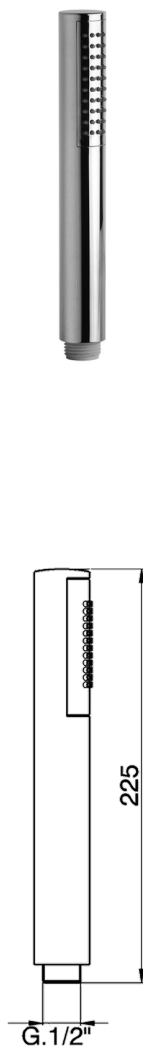

Doccetta Minimalista SHOWER_SS014230

MODELLO **SS014230**

Doccetta Minimalista, monogetto D.26 mm in ABS

FINITURE DISPONIBILI

-  **21** 21 Cromo
-  **2B** 2B Nichel Lucido
-  **2F** 2F Nichel Spazzolato
-  **40** 40 Nero Opaco
-  **4Q** 4Q Bianco Opaco
-  **2W** 2W Oro Spazzolato

CARATTERISTICHE

2024-11-21