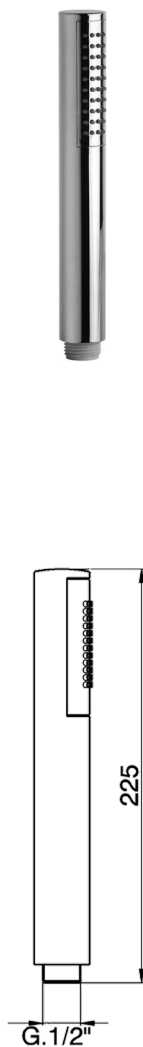

## Doccetta Minimalista SHOWER\_SS014230

MODELLO **SS014230**

Doccetta Minimalista, monogetto D.26 mm in ABS

### FINITURE DISPONIBILI

-  **21** 21 Cromo
-  **2B** 2B Nichel Lucido
-  **2F** 2F Nichel Spazzolato
-  **40** 40 Nero Opaco
-  **4Q** 4Q Bianco Opaco
-  **2W** 2W Oro Spazzolato

### CARATTERISTICHE

2024-11-21