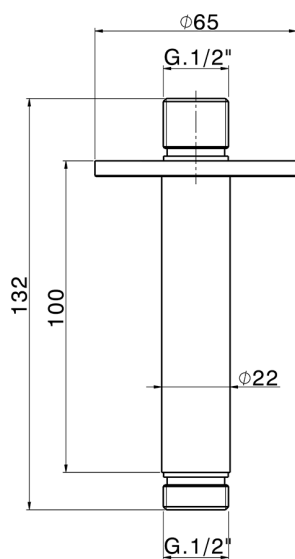

## Braccio doccia a soffitto SHOWER\_SS013551

MODELLO **SS013551**

Braccio doccia a soffitto, L. 100 mm, Inox AISI 316L

FINITURE DISPONIBILI

**D1** D1 Inox Spazzolato

CARATTERISTICHE

2024-12-22